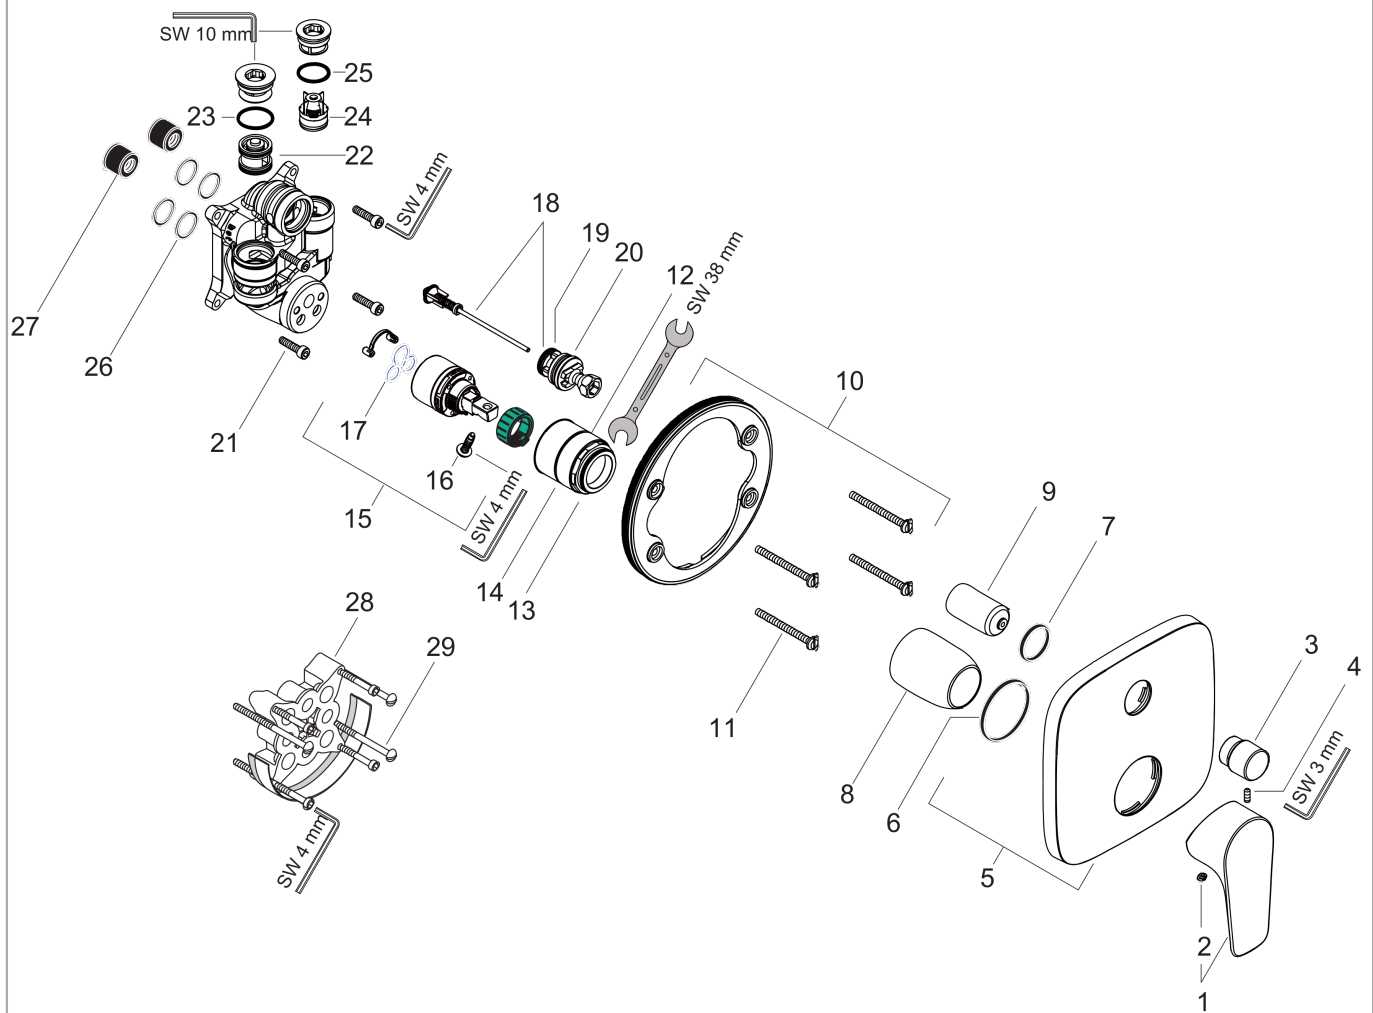

Talis E
Einhebel-Wannenmischer Unterputz mit integrierter Sicherungskombination nach EN1717 für
iBox universal

Oberfläche: **Brushed Black Chrome** Artikelnummer: **71474340**

Explosionszeichnung

Baujahr: >07/19

Talis E

Einhebel-Wannenmischer Unterputz mit integrierter Sicherungskombination nach EN1717 für iBox universal

Oberfläche: **Brushed Black Chrome** Artikelnummer: **71474340**

Ersatzteilliste

Baujahr: >07/19

Pos.	Beschreibung	Artikelnummer	PG	VE
1	Griff	92666340	58	1
2	Griffstopfen	96338000	1	1
3	Zugknopf	98795340	60	1
4	Madenschraube M4x10	97667000	1	1
5	Rosette 155 / 155 mm	95275340	61	1
6	O-Ring 43x3	98418000	1	1
7	O-Ring 23x3	98142000	1	1
8	Hülse	98790340	58	1
9	Umstellerhülse	98794340	58	1
10	Rosettenträger	98793000	9	1
11	Trägerschraubenset	96454000	3	1
12	Mutter	98796000	9	1
13	O-Ring 30x1,5	98433000	1	1
14	O-Ring 39x1,5	98400000	1	1
15	Kartusche kpl.	92730000	11	1
16	Sicherungsschraube	95140000	2	1
17	Dichtung	95008000	3	1
18	Umsteller kpl.	95014000	11	1
19	O-Ring 16x2,3	98207000	1	1
20	O-Ring 20x2,5	92602000	2	1
21	Schraubenset	96525000	3	1
22	Rohrbelüfter	96753000	5	1
23	O-Ring 22x2	98185000	1	1
24	Rückflußverhinderer	96655000	4	1
25	O-Ring 19x2	98426000	1	1
26	O-Ring 16x2	98133000	1	1
27	Schalldämpfer	94073000	7	1
28	Verlängerung 25 mm	13595000	98	1
29	Trägerschraubenset	97747000	1	1
a	Grundset	01800180	98	1