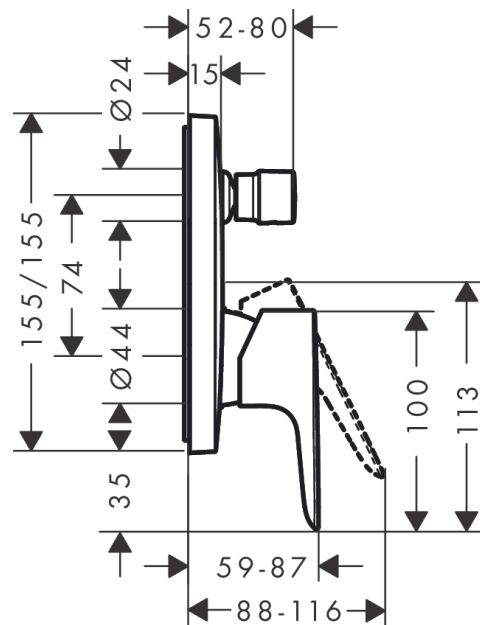

#### Merkmale

- 2 Verbraucher
- maximale Durchflussmenge bei 3 bar: 25 l/min
- Keramikmischsystem
- Temperaturbegrenzung einstellbar
- Umsteller mit automatischer Rückstellung
- mit Schalldämpfer
- mit integrierter Sicherungskombination EN 1717
- Anschlussart: Grundkörper
- Wandmontage
- min. Betriebsdruck: 1 bar
- max. Betriebsdruck: 10 bar

### Produktabbildung

### Maßzeichnung