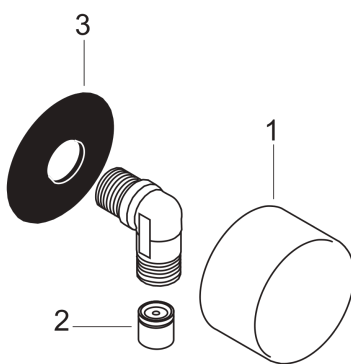

**AXOR Starck
Wandanschluss rund**

Oberfläche: **Polished Red Gold** Artikelnummer: **27451300**

Merkmale

- Anschlusswinkel aus Metall
- Rückflussverhinderer
- Anschlussart: G ½

Produktabbildung

Maßzeichnung

AXOR Starck
Wandanschluss rund
Oberfläche: **Polished Red Gold** Artikelnummer: **27451300**

Explosionszeichnung

Baujahr: >11/16

AXOR Starck
Wandanschluss rund
Oberfläche: **Polished Red Gold** Artikelnummer: **27451300**

Ersatzteilliste

Baujahr: >11/16

Pos.		Artikelnummer	PG	VE
1	Abdeckung	97549300	98	1
2	Rückflußverhinderer-Set DW 15	94074000	5	1
3	Halteelement	98557000	2	1