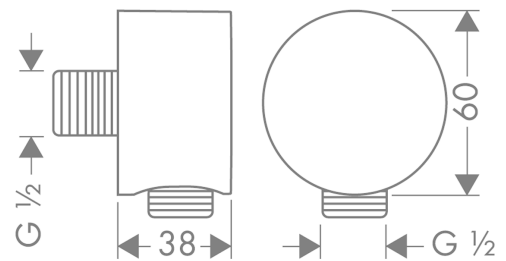

**AXOR Starck
Wandanschluss rund**

Oberfläche: **Polished Red Gold** Artikelnummer: **27451300**

Merkmale

- Anschlusswinkel aus Metall
- Rückflussverhinderer
- Anschlussart: G ½

Produktabbildung

Maßzeichnung

AXOR Starck
Wandanschluss rund
Oberfläche: **Polished Red Gold** Artikelnummer: **27451300**

Explosionszeichnung

Baujahr: >11/16

AXOR Starck
Wandanschluss rund
Oberfläche: **Polished Red Gold** Artikelnummer: **27451300**