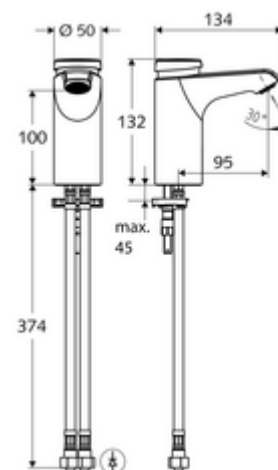

Artikelnummer: 02 156 06 99

Selbstschluss-Waschtisch-Armatur XERIS SC HD-M small - Hochdruck Mischwasser

Manuelle Auslösung mit automatischem Schließvorgang. Einfache Laufzeiteinstellung.

Lieferumfang

- Selbstschluss-Einlocharmatur
 - Selbstschlusskartusche SC II mit Heißwasserbegrenzung
 - Strahlregler
- 2 flexible Anschlussschläuche Clean-Fix S G 3/8 IG x 380 mm, mit integriertem Rückflussverhinderer (RV, EN 1717: EB) und Vorfilter
- Befestigungsmaterial für Waschtischmontage

Technische Daten

- Laufzeit: 2 - 15 s einstellbar (7 s Werkseinstellung)
- Durchfluss: max. 5 l/min druckunabhängig
- Fließdruck: 1,0 - 5,0 bar
- Max. Ruhedruck: 8 bar
- Max. Betriebstemperatur: 70 °C (80 °C für thermische Desinfektion)
- Werkstoff: Gehäuse Messing konform TrinkwV
- Oberfläche: chrom
- Anschluss: 2x G 3/8 IG
- Zertifikate: PA-IX 29071/IO, Belgaqua
- Geräuschkategorie: I
- Durchflussklasse: O

Lieferdaten

- Gewicht: 1,85 kg/Stück
- Verpackungseinheit: 1

Empfohlene zugehörige Artikel

Eckventil-Thermostat	Artikelnr.: 09 414 06 99
Druckausgleichventil PBV	Artikelnr.: 06 558 12 99
Eckventil mit Regulierfunktion COMFORT mit Filter	Artikelnr.: 05 430 06 99
Waschtischablaufgarnitur OPEN	Artikelnr.: 02 002 06 99 oder
Waschtischablaufgarnitur PUSH OPEN	Artikelnr.: 02 000 06 99 oder