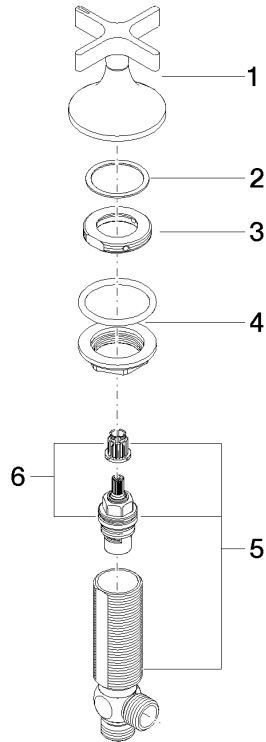

20 000 809

- Bohrungsdurchmesser 32 mm
- Rosette Ø 60 mm
- mit Kaltkennzeichnung

Passt zu VAIA

	Dark Platinum gebürstet	20 000 809-99
	Chrom	20 000 809-00
	Platin gebürstet	20 000 809-06
	Platin	20 000 809-08
	Dark Chrome	20 000 809-19
	Light Gold gebürstet	20 000 809-27
	Messing gebürstet (23kt Gold)	20 000 809-28
	Bronze gebürstet	20 000 809-42
	Champagne gebürstet (22kt Gold)	20 000 809-46
	Champagne (22kt Gold)	20 000 809-47

20 000 809

mm [inches]

**Durchflussdiagramm**

**Codes & Standards**

ASME A112.18.1

cUPC

DIN 4109

ISO 3822

---

IAPMO\_4976

LGA\_29

WRAS\_2310

20 000 809

**Produktversion ab 3/13/2017**

Ersatzteile für die  
anderen  
Oberflächenvarianten  
finden Sie hier:  
Chrom

VAIA Seitenventil rechtsschließend kalt - Dark Platinum gebürstet

VAIA

20 000 809

**Ersatzteilstückliste**

**Produktversion ab 3/13/2017**

Nr.	Artikelnummer	Benennung	Verbaumenge	Lieferzeit
	90 20 80 010 00-99	Griff für Wanne / Waschtisch Stand Cold Ø 71 x 63 mm - Dark Platinum gebürstet	6	30