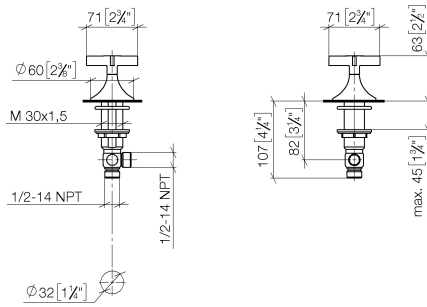

20 000 809

- Bohrungsdurchmesser 32 mm
- Rosette Ø 60 mm
- mit Kaltkennzeichnung

Passt zu VAIA

	Dark Platinum gebürstet	20 000 809-99
	Chrom	20 000 809-00
	Platin gebürstet	20 000 809-06
	Platin	20 000 809-08
	Dark Chrome	20 000 809-19
	Light Gold gebürstet	20 000 809-27
	Messing gebürstet (23kt Gold)	20 000 809-28
	Bronze gebürstet	20 000 809-42
	Champagne gebürstet (22kt Gold)	20 000 809-46
	Champagne (22kt Gold)	20 000 809-47

20 000 809

mm [inches]

**Durchflussdiagramm**

**Codes & Standards**

ASME A112.18.1

cUPC

DIN 4109

ISO 3822

Scottish Water  
Byelaws

UK Water Supply  
Regulations

Ü-Zeichen

VAIA Seitenventil rechtsschließend kalt - Dark Platinum gebürstet

---

VAIA

20 000 809

Zertifikate

VAIA

20 000 809

**Ersatzteilstückliste**

**Produktversion ab 3/13/2017**

Nr.	Artikelnummer	Benennung	Verbaumenge	Lieferzeit
	90 20 80 010 00-99	Griff für Wanne / Waschtisch Stand Cold Ø 71 x 63 mm - Dark Platinum gebürstet	6	30