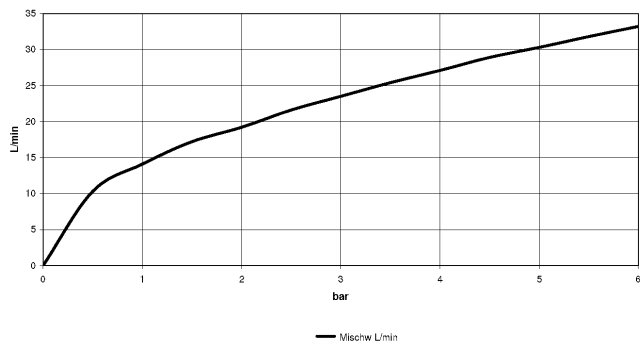

20 000 809

- Bohrungsdurchmesser 32 mm
- Rosette Ø 60 mm
- mit Kaltkennzeichnung

Passt zu VAIA

	Dark Platinum gebürstet	20 000 809-99
	Chrom	20 000 809-00
	Platin gebürstet	20 000 809-06
	Platin	20 000 809-08
	Dark Chrome	20 000 809-19
	Light Gold gebürstet	20 000 809-27
	Messing gebürstet (23kt Gold)	20 000 809-28
	Bronze gebürstet	20 000 809-42
	Champagne gebürstet (22kt Gold)	20 000 809-46
	Champagne (22kt Gold)	20 000 809-47

20 000 809

mm [inches]

**Durchflussdiagramm**

**Codes & Standards**

ASME A112.18.1

cUPC

DIN 4109

ISO 3822