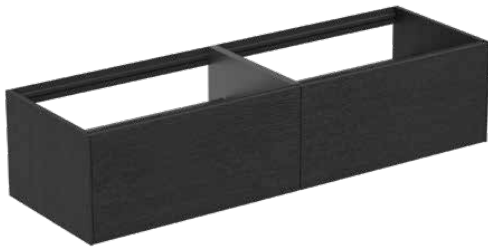

## T3984Y4

CONCA | Waschtisch-Unterschrank 1585x505x360 mm in eiche geflammt furnier, 2 Schubladen | Vollauszug, Push-to-open, SoftClosing, Vormontiert, Nachhaltig gewonnenes Holz, Echtholzfurnier

### Allgemeine Informationen

Produktkategorie:	Möbel
Produktart:	Waschtisch-Unterschrank
Marke:	Ideal Standard
Kollektion:	CONCA
Designer:	Palomba Serafini Associati
Colour:	Y4 - Eiche Geflammt Furnier
Oberflächenveredelung:	Matt
Höhe (mm):	360
Breite (mm):	1585
Ausladung (mm):	505
Befestigungsart:	Befestigungsset
Nettogewicht (kg):	51.50
EAN Code:	8014140462224