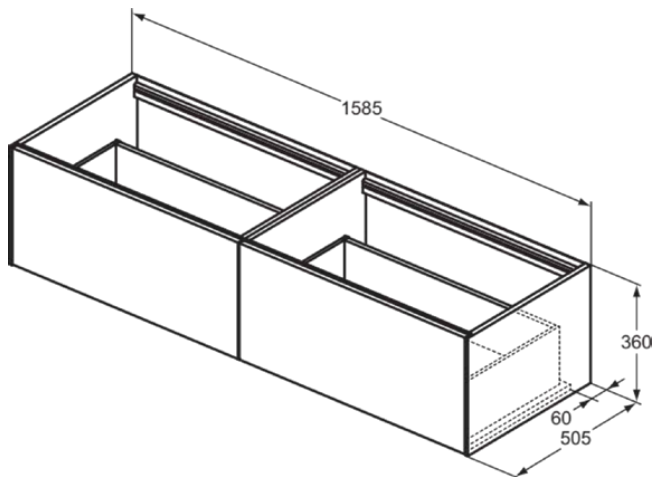

CONCA

T3984Y4

CONCA | Waschtisch-Unterschrank 1585x505x360 mm in eiche geflammt furnier, 2 Schubladen | Vollauszug, Push-to-open, SoftClosing, Vormontiert, Nachhaltig gewonnenes Holz, Echtholzfurnier

Bild & Zeichnung

Allgemeine Informationen

Produktkategorie:	Möbel
Produktart:	Waschtisch-Unterschrank
Marke:	Ideal Standard
Kollektion:	CONCA
Designer:	Palomba Serafini Associati
Colour:	Y4 - Eiche Geflammt Furnier
Oberflächenveredelung:	Matt
Höhe (mm):	360
Breite (mm):	1585
Ausladung (mm):	505
Befestigungsart:	Befestigungsset
Nettogewicht (kg):	51.50
EAN Code:	8014140462224

Features

	Vollauszug		Push-to-open
	SoftClosing		Vormontiert
	Nachhaltig gewonnenes Holz		Echtholzfurnier

Downloads

- [Installation Guide](#)
- [Spare Parts List](#)

Produktspezifikationen

Einzugsmechanismus:	Softclosing
Farbcode:	Y4
Farbbeschreibung:	eiche geflammt furnier
Eckmodell:	Nein
Vollauszug:	Yes
Griff(e):	Grifflos
Einstellbare Montagefüße:	Nein
Material:	Holz
Materialspezifikation (Korpus):	Hochverdichtete 3-Schicht Spanplatte
Anzahl der Türen (gesamt):	0
Anzahl der Türen (links öffnend):	0
Anzahl der Türen (rechts öffnend):	0
Anzahl der Auszüge (gesamt):	2
Anzahl der externen Auszüge:	0
Anzahl der internen Auszüge:	0
Anzahl der offenen Fächer:	0