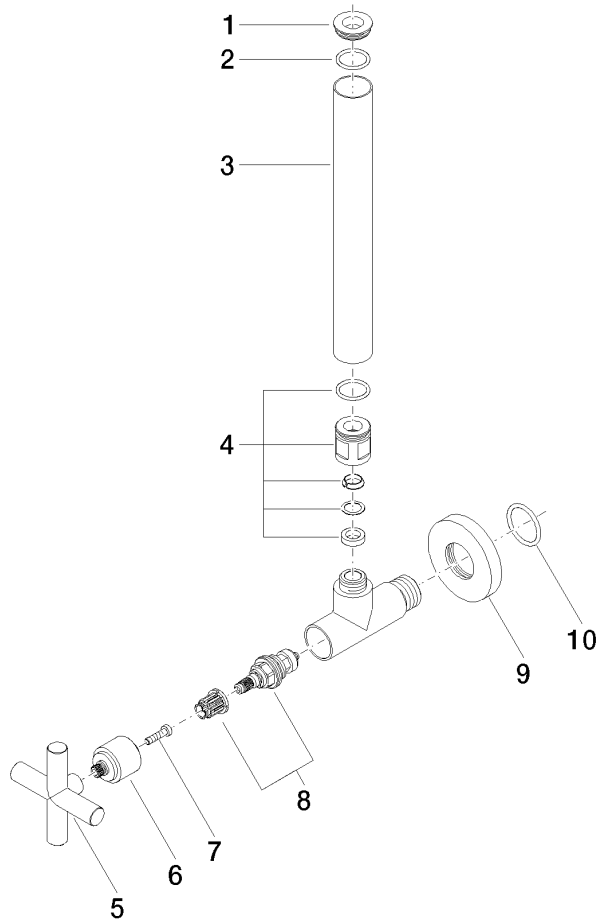

22 900 892

- Rosette Ø 55 mm
- Schlauchabdeckung 200 mm, ablängbar

	Platin	22 900 892-08
	Chrom	22 900 892-00
	Platin gebürstet	22 900 892-06
	Dark Chrome	22 900 892-19
	Light Gold gebürstet	22 900 892-27
	Messing gebürstet (23kt Gold)	22 900 892-28
	Schwarz matt	22 900 892-33
	Bronze gebürstet	22 900 892-42
	Champagne gebürstet (22kt Gold)	22 900 892-46
	Champagne (22kt Gold)	22 900 892-47
	Dark Platinum gebürstet	22 900 892-99

### Durchflussdiagramm

22 900 892

**Produktversion bis 5/27/2021**

Produktversion ab 5/27/2021

Ersatzteile für die  
anderen  
Oberflächenvarianten  
finden Sie hier:  
Chrom

22 900 892

### Ersatzteilstückliste

#### Produktversion bis 5/27/2021

Produktversion ab 5/27/2021

Nr.	Artikelnummer	Benennung	Verbaumenge	Lieferzeit
	09 21 22 000-08	Abdeckung Ø 24 x 6 mm - Platin	10	40