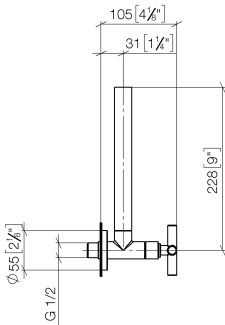

22 900 892

- Rosette Ø 55 mm
- Schlauchabdeckung 200 mm, ablängbar

	Platin	22 900 892-08
	Chrom	22 900 892-00
	Platin gebürstet	22 900 892-06
	Dark Chrome	22 900 892-19
	Light Gold gebürstet	22 900 892-27
	Messing gebürstet (23kt Gold)	22 900 892-28
	Schwarz matt	22 900 892-33
	Bronze gebürstet	22 900 892-42
	Champagne gebürstet (22kt Gold)	22 900 892-46
	Champagne (22kt Gold)	22 900 892-47
	Dark Platinum gebürstet	22 900 892-99

22 900 892

mm [inches]

#### Produktversion bis 5/27/2021

Produktversion ab 5/27/2021

Nr.	Artikelnummer	Benennung	Verbaumenge	Lieferzeit
	09 21 22 000-08	Abdeckung Ø 24 x 6 mm - Platin	10	40