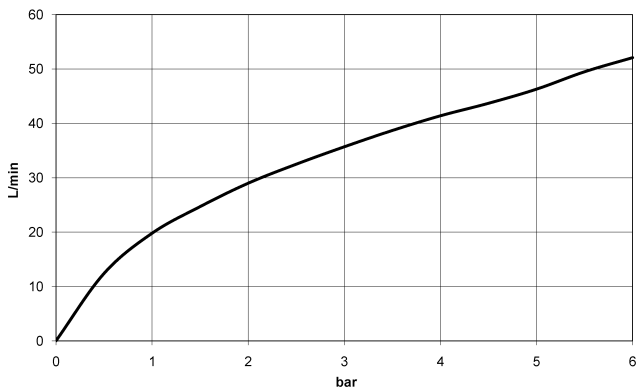

**META Wannen-Einhandbatterie für Wannenrand- bzw. Fliesenrandmontage -
Schwarz matt**

META

29 300 660

- Bohrungsdurchmesser 35 mm
- Durchfluss max. 35,7 l/min bei 3 bar Fließdruck

	Schwarz matt	29 300 660-33
	Chrom	29 300 660-00
	Platin gebürstet	29 300 660-06
	Dark Chrome	29 300 660-19
	Light Gold	29 300 660-26
	Light Gold gebürstet	29 300 660-27
	Bronze gebürstet	29 300 660-42
	Champagne gebürstet (22kt Gold)	29 300 660-46
	Champagne (22kt Gold)	29 300 660-47
	Chrom gebürstet	29 300 660-93
	Dark Platinum gebürstet	29 300 660-99

**META Wannen-Einhandbatterie für Wannenrand- bzw. Fliesenrandmontage -
Schwarz matt**

META

29 300 660
mm [inches]

Durchflussdiagramm

Codes & Standards

ASME A112.18.1

cUPC

DIN 4109