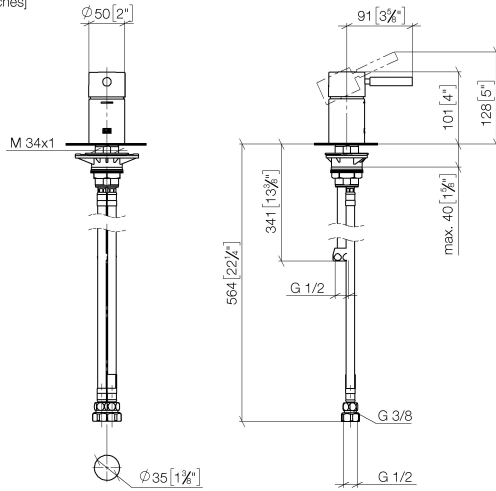

**META Wannen-Einhandbatterie für Wannenrand- bzw. Fliesenrandmontage -
Schwarz matt**

META

29 300 660

- Bohrungsdurchmesser 35 mm
- Durchfluss max. 35,7 l/min bei 3 bar Fließdruck

	Schwarz matt	29 300 660-33
	Chrom	29 300 660-00
	Platin gebürstet	29 300 660-06
	Dark Chrome	29 300 660-19
	Light Gold	29 300 660-26
	Light Gold gebürstet	29 300 660-27
	Bronze gebürstet	29 300 660-42
	Champagne gebürstet (22kt Gold)	29 300 660-46
	Champagne (22kt Gold)	29 300 660-47
	Chrom gebürstet	29 300 660-93
	Dark Platinum gebürstet	29 300 660-99

**META Wannen-Einhandbatterie für Wannenrand- bzw. Fliesenrandmontage -
Schwarz matt**

META

29 300 660
mm [inches]

Durchflussdiagramm

Codes & Standards

ASME A112.18.1

cUPC

DIN 4109

ISO 3822

Scottish Water
Byelaws

UK Water Supply
Regulations

Ü-Zeichen

**META Wannen-Einhandbatterie für Wannenrand- bzw. Fliesenrandmontage -
Schwarz matt**

META

29 300 660
Zertifikate

WRAS_2004

META

29 300 660

Ersatzteilstückliste

Produktversion ab 7/1/2023

Nr.	Artikelnummer	Benennung	Verbaumenge	Lieferzeit
	90 20 66 005 00-33	Griff für Wanne Stand Hebel 52 x 35 x 117 mm - Schwarz matt	13	30