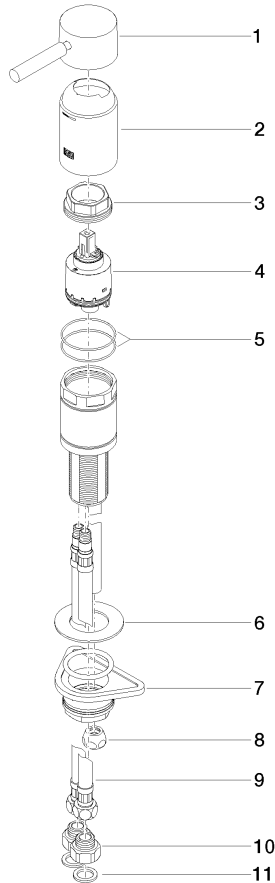

29 300 660

Produktversion ab 7/1/2023

Ersatzteile für die
anderen
Oberflächenvarianten
finden Sie hier:
Chrom