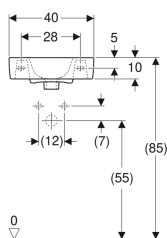

Geberit Renova Compact Handwaschbecken verkürzte Ausladung, mit Ablagefläche

Beispielbild

Verwendungszwecke

- Zum Einbau in kleinen Badezimmern und Gäste-WCs geeignet

Technische Daten

Werkstoff

Sanitärkeramik

Eigenschaften

- Unterbaufähig

Art.-Nr.	Farbe / Oberfläche	Hahnloch	Überlauf	B	Breite Unterschrank	H	T	VE1
272142000	weiß	rechts	ohne	40 cm	38.4 cm	15 cm	25 cm	1 St.

Zubehör

- Geberit Tauchrohrgeruchsverschluss für Waschbecken, Abgang horizontal
- Geberit Tauchrohrgeruchsverschluss für Waschbecken, Raumsparmodell, Abgang horizontal
- Geberit Ablaufventil mit freiem Auslauf und Ventilabdeckung
- Geberit Ablaufventil mit freiem Auslauf, Sieb
- Geberit Befestigungsmaterial für Handwaschbecken