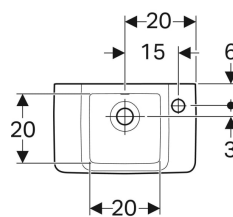

Geberit Renova Compact Handwaschbecken verkürzte Ausladung, mit Ablagefläche

Beispielbild

Verwendungszwecke

- Zum Einbau in kleinen Badezimmern und Gäste-WCs geeignet

Technische Daten

Werkstoff

Sanitärkeramik

Eigenschaften

- Unterbaufähig

Art.-Nr.	Farbe / Oberfläche	Hahnloch	Überlauf	B	Breite Unterschrank	H	T	VE1
272142000	weiß	rechts	ohne	40 cm	38.4 cm	15 cm	25 cm	1 St.

Zubehör

- Geberit Tauchrohrgeruchsverschluss für Waschbecken, Abgang horizontal
- Geberit Tauchrohrgeruchsverschluss für Waschbecken, Raumsparmodell, Abgang horizontal
- Geberit Ablaufventil mit freiem Auslauf und Ventilabdeckung
- Geberit Ablaufventil mit freiem Auslauf, Sieb
- Geberit Befestigungsmaterial für Handwaschbecken