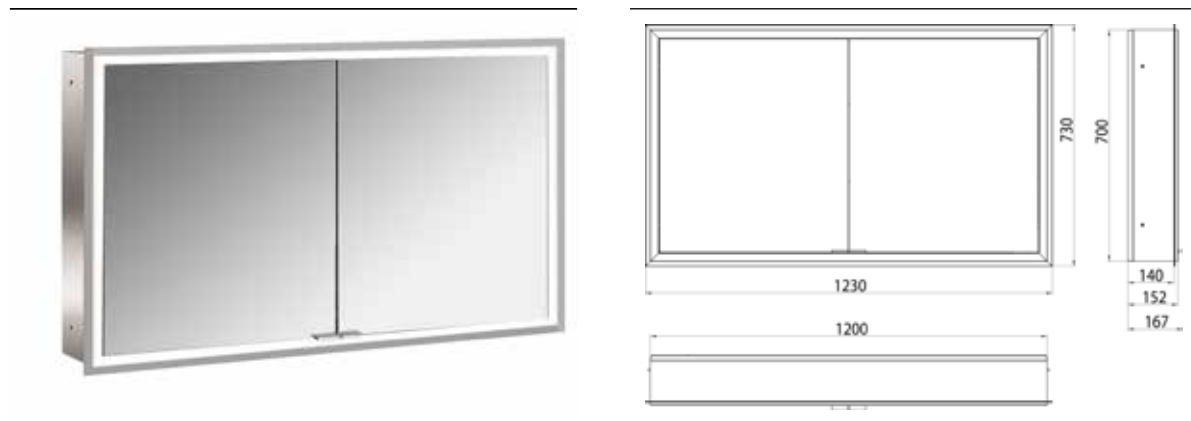

PRODUKTINFORMATION

Lichtspiegelschrank prime, 1.200 mm, 2 Türen, Unterputzmodell, IP20 aluminium/weiss

Art.-Nr.9497 063 94

mit verspiegelter- oder weißer Glasrückwand, 2 stufenlos einstellbare Ablagen, 2 Türen, 2 Steckdosen, stufenlose Lichtsteuerung (an/aus, Helligkeit und Lichtfarbe) über drei in die Glasrückwand integrierte Touchsensoren, Höhe: 730 mm, LED-Beleuchtung