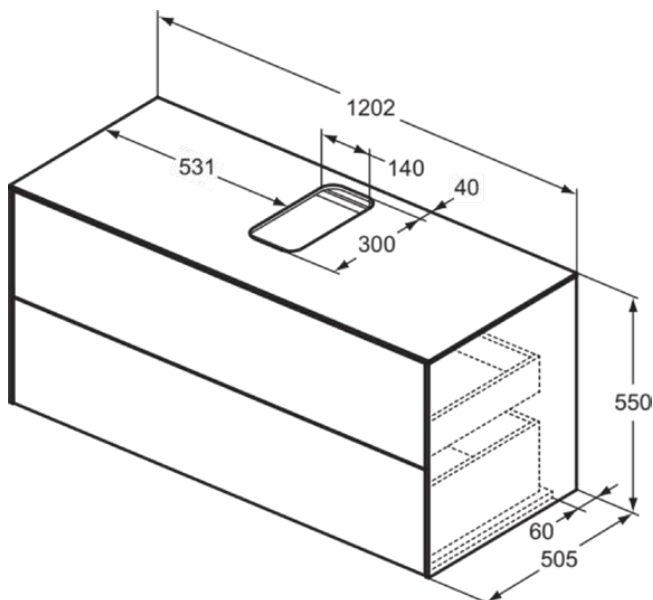

CONCA

T3943Y2

CONCA | Waschtisch-Unterschrank 1202x505x550 mm in anthrazit matt lackiert, 2 Schubladen | Vollauszug, Push-to-open, SoftClosing, Vormontiert, Nachhaltig gewonnenes Holz, Echtholz furnier

Bild & Zeichnung

Allgemeine Informationen

Produktkategorie:	Möbel
Produktart:	Waschtisch-Unterschrank
Marke:	Ideal Standard
Kollektion:	CONCA
Designer:	Palomba Serafini Associati
Colour:	Y2 - Anthrazit Matt Lackiert
Oberflächenveredelung:	Matt
Höhe (mm):	550
Breite (mm):	1202
Ausladung (mm):	505
Befestigungsart:	Befestigungsset
Nettogewicht (kg):	56.40
EAN Code:	8014140460923

CONCA

T3943Y2

CONCA | Waschtisch-Unterschrank 1202x505x550 mm in anthrazit matt lackiert, 2 Schubladen | Vollauszug, Push-to-open, SoftClosing, Vormontiert, Nachhaltig gewonnenes Holz, Echtholz furnier

Produktspezifikationen