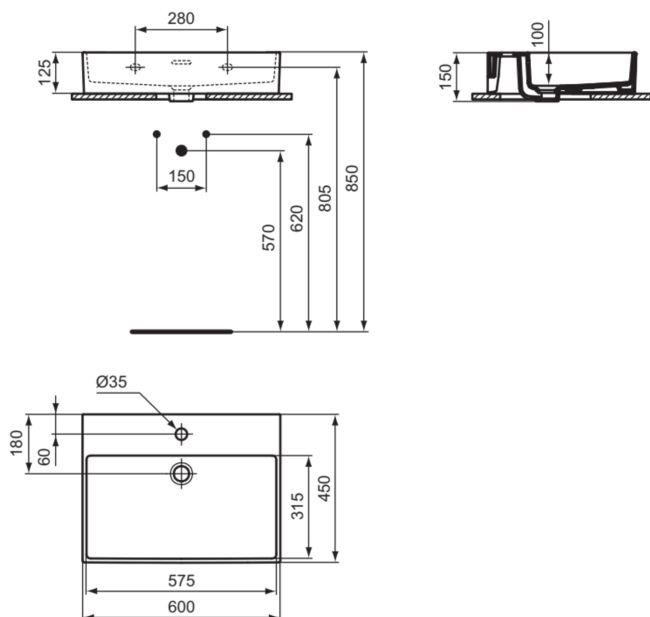

EXTRA

T3727V1

EXTRA | Waschtisch 600x450x150 mm in weiß seidenmatt, 1 Hahnloch, mit Überlauf | Platzsparender Waschtisch

Bild & Zeichnung

Allgemeine Informationen

Produktkategorie:	Waschtische
Produktart:	Waschtisch
Marke:	Ideal Standard
Kollektion:	EXTRA
Designer:	Palomba Serafini Associati
Colour:	V1 - Weiß Seidenmatt
Oberflächenveredelung:	satın
Maximale Höhe (mm):	150
Maximale Breite (mm):	600
Ausladung (mm):	450
Nettogewicht (kg):	15.10
EAN Code:	8014140487036

Features

Platzsparender Waschtisch

Produktstandards & Zertifikate

Normen:	EN 14688
Declaration of Performance classification (DoP):	CL25

Produktspezifikationen

Farbcode:	V1
Farbbeschreibung:	weiß seidenmatt
Barrierefreies Produkt:	Nein
Mit Kettenöse:	Nein
Material:	Keramik
Materialspezifikation:	Feinfeurton
Anzahl von Hahnlöchern je Waschbecken:	1
Anzahl von Waschbecken:	1
Sichtbarer Überlauf:	Ja
PVD Technologie:	Nein
Ablagefläche:	Hinten
Oberflächenveredelung:	satın
Position des Hahnlochs:	Mitte
Form des Überlaufs:	Geschlitzt
Mit Rückwand:	Nein
Mit Verschlussstopfen:	Nein
Mit Überlauf:	Ja
Mit Siphon:	Nein
Befestigungsmaterial im Lieferumfang enthalten:	Nein
Montageart:	wandhängend

EXTRA

T3727V1

EXTRA | Waschtisch 600x450x150 mm in weiß seidenmatt, 1 Hahnloch, mit Überlauf |
Platzsparender Waschtisch

Empfohlene Ausschittschablone: TT0299734

Ihr Kontakt vor Ort:

België • Belgique

Ideal Standard Produktions-GmbH
Corporate Village - Frame 21 Building
Da Vincilaan 2
B-1935 Zaventem
☎ +32 2 325 66 00
✉ +32 2 325 66 01
www.idealstandard.be