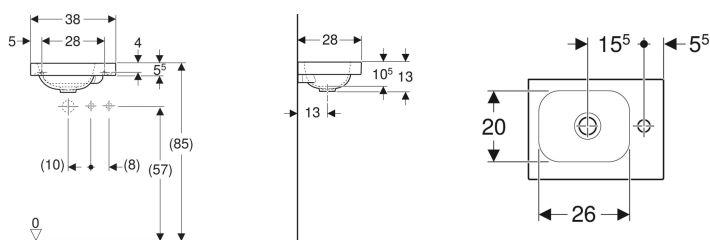

Geberit iCon Light Handwaschbecken

Eigenschaften

- Unterbaufähig
- Asymmetrisch

Technische Daten

Werkstoff | Sanitärkeramik

Art.-Nr.	Farbe / Oberfläche	Hahnloch	Überlauf	Ablagefläche	B	H	T	VE1
501.831.00.4 *	weiß / KeraTect	ohne	ohne	links	38 cm	13 cm	28 cm	1 St.

* Auftragsbezogene Produktion

Zubehör

- Geberit Tauchrohrgeruchsverschluss für Waschbecken, Abgang horizontal
- Geberit Tauchrohrsiphon für Waschbecken, Anschluss BSP, Abgang horizontal oder vertikal
- Geberit Tauchrohrgeruchsverschluss für Waschbecken, Raumsparmodell, Abgang horizontal
- Geberit Ablaufventil mit freiem Auslauf, Sieb
- Geberit Ablaufventil mit freiem Auslauf und Ventilabdeckung
- Geberit Befestigungsmaterial für Handwaschbecken