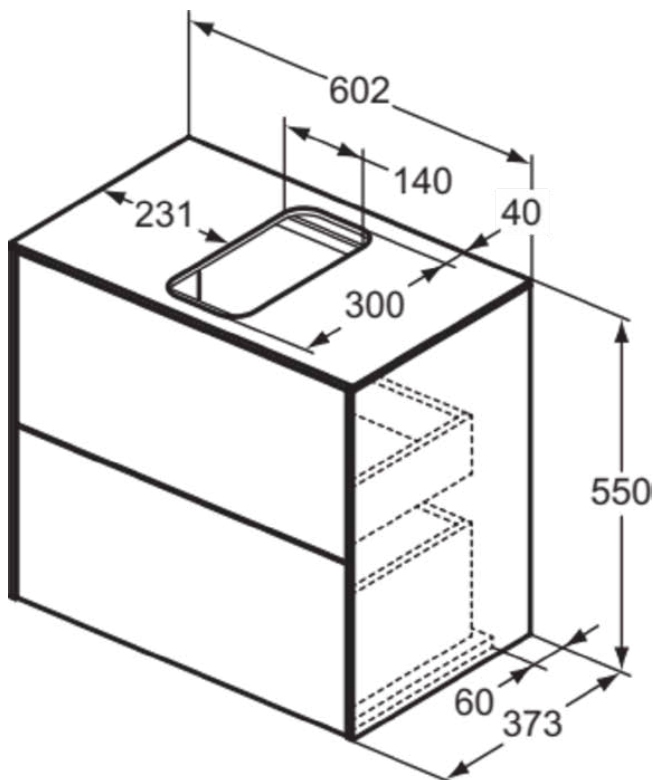

## T3946Y3

CONCA | Waschtisch-Unterschrank 602x373x550 mm in sunset matt lackiert, 2 Schubladen | Vollauszug, Push-to-open, SoftClosing, Platzsparend, Vormontiert, Nachhaltig gewonnenes Holz, Echtholz furnier

### Allgemeine Informationen

Produktkategorie:	Möbel
Produktart:	Waschtisch-Unterschrank
Marke:	Ideal Standard
Kollektion:	CONCA
Designer:	Palomba Serafini Associati
Colour:	Y3 - Sunset Matt Lackiert
Oberflächenveredelung:	Matt
Höhe (mm):	550
Breite (mm):	602
Ausladung (mm):	373
Befestigungsart:	Befestigungsset
Nettogewicht (kg):	29.50
EAN Code:	8014140461111