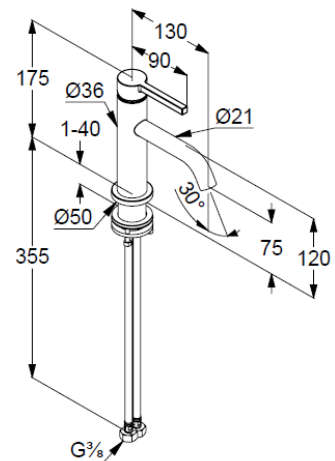

Standmontage

1-Loch Montage

geschlossener Hebel, Metall

Strahlregler, S-Pointer M18,5 PCA

Keramik-Kartusche

Durchflussmenge bei 3 bar 4,5 l/min.

fester Auslauf

flexible Druckschläuche G $\frac{3}{8}$ DVGW zugelassen

Schaftbefestigung

Produktabbildung/ Product picture

Maßzeichnung/ Dimensional drawing

Durchfluss/ Flow rate