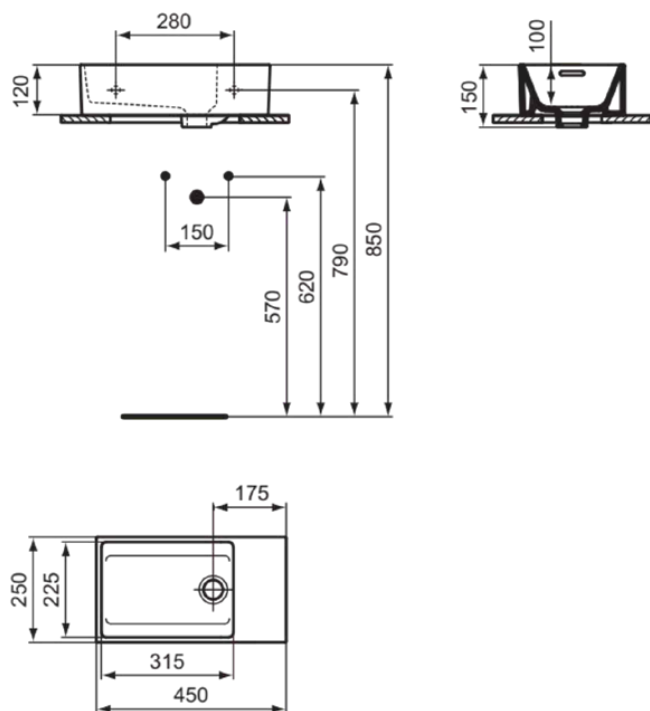

EXTRA

T3924MA

EXTRA | Handwaschbecken 450x250x150 mm in weiß, ohne Hahnloch, mit Überlauf | Platzsparender Waschtisch, IdealPlus

Bild & Zeichnung

Allgemeine Informationen

Produktkategorie:	Waschtische
Produktart:	Handwaschbecken
Marke:	Ideal Standard
Kollektion:	EXTRA
Designer:	Palomba Serafini Associati
Colour:	MA - Weiß
Oberflächenveredelung:	glänzend
Maximale Höhe (mm):	150
Maximale Breite (mm):	450
Ausladung (mm):	250
Nettogewicht (kg):	10.30
EAN Code:	8014140470175

EXTRA

T3924MA

EXTRA | Handwaschbecken 450x250x150 mm in weiß, ohne Hahnloch, mit Überlauf | Platzsparender Waschtisch, IdealPlus

Ausschnittschablone im Lieferumfang enthalten:	Nein
Befestigungsmaterial im Lieferumfang enthalten:	Nein
Montageart:	wandhängend
Empfohlene Ausschittschablone:	TT0293969