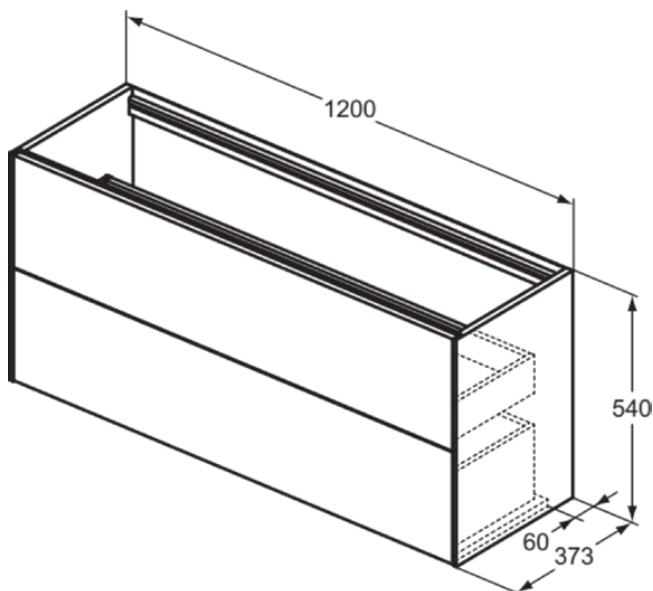

## T3951Y6

CONCA | Waschtisch-Unterschrank 1200x373x540 mm in eiche hell furnier, 2 Schubladen | Vollauszug, Push-to-open, SoftClosing, Vormontiert, Nachhaltig gewonnenes Holz, Echtholz furnier

### Allgemeine Informationen

Produktkategorie:	Möbel
Produktart:	Waschtisch-Unterschrank
Marke:	Ideal Standard
Kollektion:	CONCA
Designer:	Palomba Serafini Associati
Colour:	Y6 - Eiche Hell Furnier
Oberflächenveredelung:	Matt
Maximale Höhe (mm):	540
Maximale Breite (mm):	1200
Ausladung (mm):	373
Befestigungsart:	Befestigungsset
Nettogewicht (kg):	41.00
EAN Code:	8014140461449