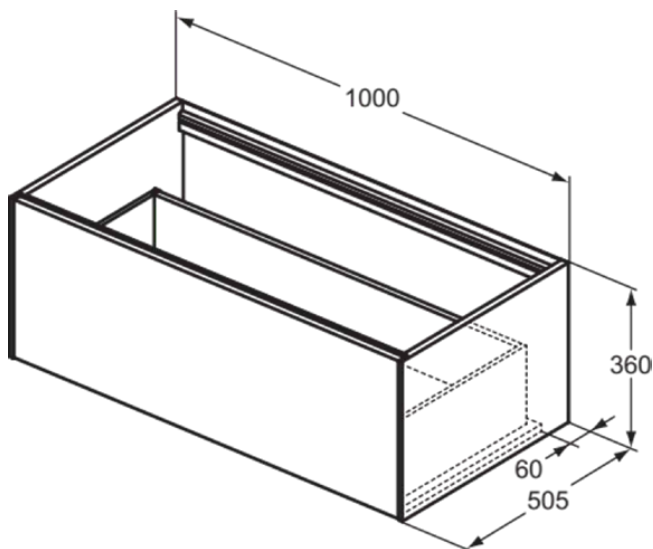

CONCA

T3988Y6

CONCA | Waschtisch-Unterschrank 1000x505x360 mm in eiche hell furnier, 1 Schublade | Vollauszug, Push-to-open, SoftClosing, Vormontiert, Nachhaltig gewonnenes Holz, Echtholz furnier

Bild & Zeichnung

Allgemeine Informationen

Produktkategorie:	Möbel
Produktart:	Waschtisch-Unterschrank
Marke:	Ideal Standard
Kollektion:	CONCA
Designer:	Palomba Serafini Associati
Colour:	Y6 - Eiche Hell Furnier
Oberflächenveredelung:	Matt
Höhe (mm):	360
Breite (mm):	1000
Ausladung (mm):	505
Befestigungsart:	Befestigungsset
Nettogewicht (kg):	34.70
EAN Code:	8014140462484

CONCA

T3988Y6

CONCA | Waschtisch-Unterschrank 1000x505x360 mm in eiche hell furnier, 1 Schublade | Vollauszug, Push-to-open, SoftClosing, Vormontiert, Nachhaltig gewonnenes Holz, Echtholzfurnier

Produktspezifikationen