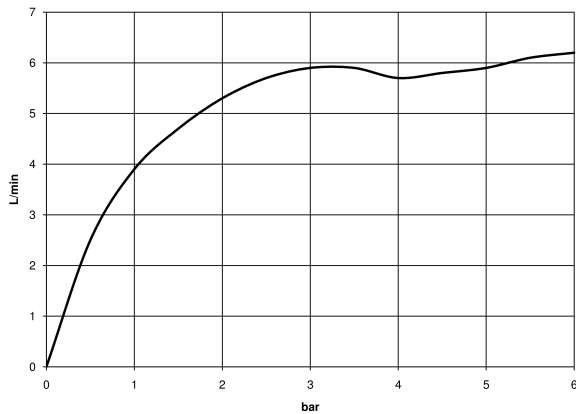

**Benötigtes Zubehör**

- UP-Wand-Einhandatterie -** 35 860 970 90  
 • Min. Einbautiefe 80 mm  
 • Max. Einbautiefe 95 mm

36 860 660

mm [inches]

**Durchflussdiagramm**

**Wurfweitendiagramm**

**Codes & Standards**