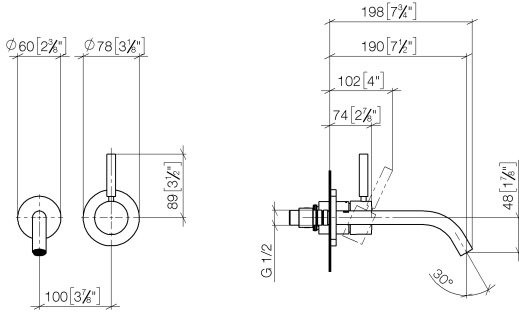

36 860 660

- Ausladung 190 mm
- starrer Auslauf
- runder luftangereicherter Strahl
- Bohrungsdurchmesser Auslauf 37 mm
- Bohrungsdurchmesser Einhandatterie 57 mm
- Rosette für Auslauf Ø 55 mm
- Rosette für Mischer Ø 78 mm
- Durchfluss max. 5,7 l/min
- bleifrei
- Dieses Produkt leistet einen Beitrag zur Erfüllung der Vorgaben von nachhaltigen Gebäudezertifizierungen, z.B. LEED®, BREEAM®, DGNB

**Benötigtes Zubehör**

- UP-Wand-Einhandatterie** 35 816 970 90  
**Mischer rechts -**  
 • **ACHTUNG:** Nicht für UP-Montage geeignet. Anschluss über Eckventile, Befestigung über Verschraubung mit der Rückwand.

**Benötigtes Zubehör**

- UP-Wand-Einhandatterie -** 35 860 970 90  
 • Min. Einbautiefe 80 mm  
 • Max. Einbautiefe 95 mm

36 860 660

mm [inches]

**Durchflussdiagramm**

**Wurfweitendiagramm**

**Codes & Standards**