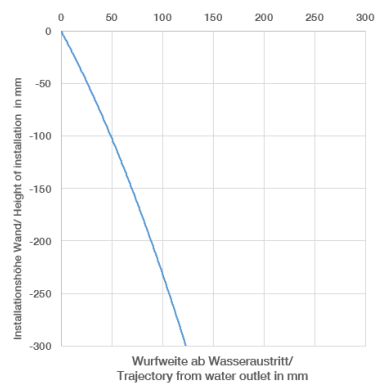

36 860 660

- Ausladung 190 mm
- starrer Auslauf
- runder luftangereicherter Strahl
- Bohrungsdurchmesser Auslauf 37 mm
- Bohrungsdurchmesser Einhandatterie 57 mm
- Rosette für Auslauf Ø 55 mm
- Rosette für Mischer Ø 78 mm
- Durchfluss max. 5,7 l/min
- bleifrei
- Dieses Produkt leistet einen Beitrag zur Erfüllung der Vorgaben von nachhaltigen Gebäudezertifizierungen, z.B. LEED®, BREEAM®, DGNB

**Benötigtes Zubehör**

- UP-Wand-Einhandatterie -** 35 860 970 90  
 • Min. Einbautiefe 80 mm  
 • Max. Einbautiefe 95 mm

36 860 660

mm [inches]

**Durchflussdiagramm**

**Wurfweitendiagramm**

**Codes & Standards**