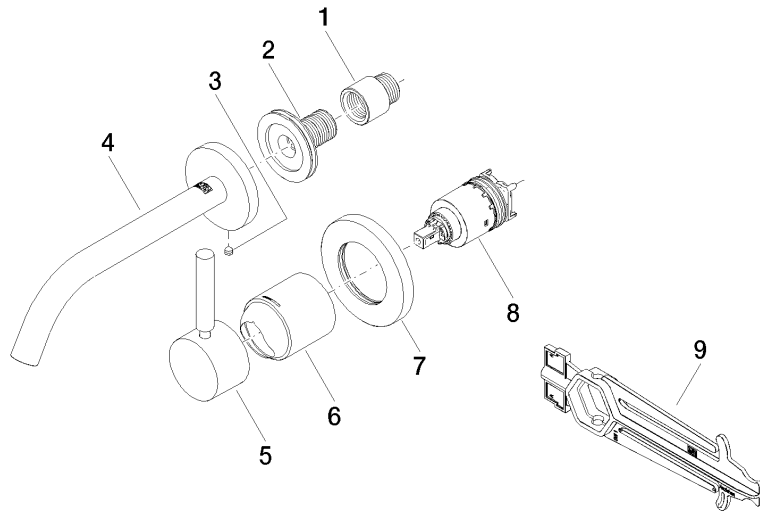

36 860 660

Produktversion ab 7/1/2023