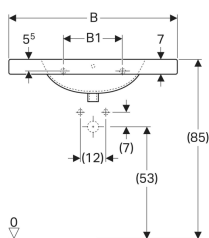

Geberit Preciosa Waschtisch mit Ablagefläche

Beispielbild

Eigenschaften

- Abgesenkte Hahnlochbank
- Mit Ablagefläche

Technische Daten

Werkstoff

Sanitärkeramik

Art.-Nr.	Farbe / Oberfläche	Hahnloch	Überlauf	B	B1	B2	H	T	VE1
253230600	weiß / KeraTect	mittig	ohne	60 cm	28 cm	30 cm	20 cm	55 cm	1 St.

Zubehör

- Geberit Tauchrohrsiphon für Waschbecken, Abgang horizontal
- Geberit Tauchrohrgeruchsverschluss für Waschbecken, Abgang horizontal
- Geberit Tauchrohrgeruchsverschluss für Waschbecken, Raumsparmodell, Abgang horizontal
- Geberit Tauchrohrsiphon für Waschbecken, Anschluss BSP, Abgang horizontal oder vertikal
- Befestigungsset für Geberit Waschtische