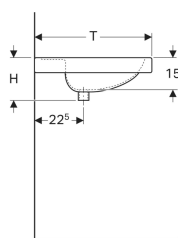

Geberit Preciosa Waschtisch mit Ablagefläche

Beispielbild

Eigenschaften

- Abgesenkte Hahnlochbank
- Mit Ablagefläche

Technische Daten

Werkstoff

Sanitärkeramik

Art.-Nr.	Farbe / Oberfläche	Hahnloch	Überlauf	B	B1	B2	H	T	VE1
253230600	weiß / KeraTect	mittig	ohne	60 cm	28 cm	30 cm	20 cm	55 cm	1 St.

Zubehör

- Geberit Tauchrohrsiphon für Waschbecken, Abgang horizontal
- Geberit Tauchrohrgeruchsverschluss für Waschbecken, Abgang horizontal
- Geberit Tauchrohrgeruchsverschluss für Waschbecken, Raumsparmodell, Abgang horizontal
- Geberit Tauchrohrsiphon für Waschbecken, Anschluss BSP, Abgang horizontal oder vertikal
- Befestigungsset für Geberit Waschtische