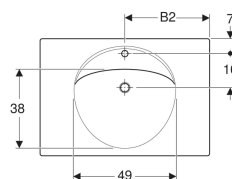

Geberit Preciosa Waschtisch mit Ablagefläche

Beispielbild

Eigenschaften

- Abgesenkte Hahnlochbank
- Mit Ablagefläche

Technische Daten

Werkstoff

Sanitärkeramik

Art.-Nr.	Farbe / Oberfläche	Hahnloch	Überlauf	B	B1	B2	H	T	VE1
253230600	weiß / KeraTect	mittig	ohne	60 cm	28 cm	30 cm	20 cm	55 cm	1 St.