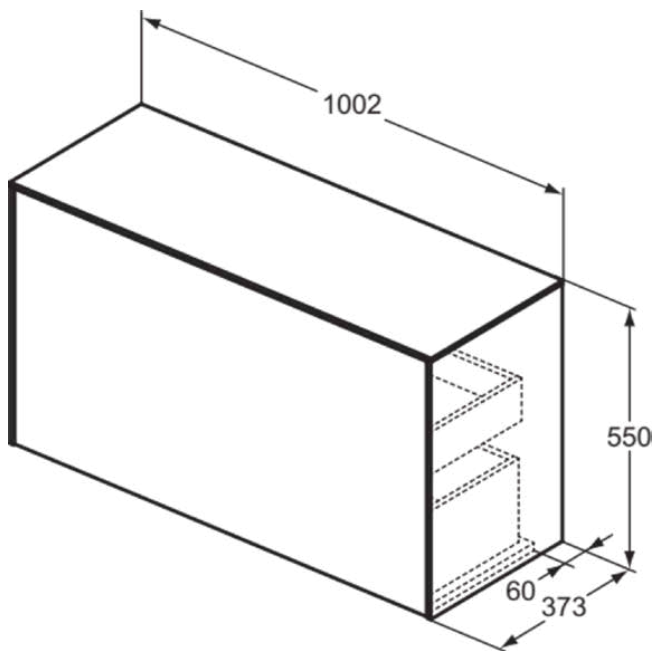

CONCA

T4319Y6

CONCA | Waschtisch-Unterschrank 1002x373x550 mm in eiche hell furnier, 2 Schubladen | Vollauszug, Push-to-open, SoftClosing, Vormontiert, Nachhaltig gewonnenes Holz, Echtholz furnier

Bild & Zeichnung

Allgemeine Informationen

Produktkategorie:	Möbel
Produktart:	Waschtisch-Unterschrank
Marke:	Ideal Standard
Kollektion:	CONCA
Designer:	Palomba Serafini Associati
Colour:	Y6 - Eiche Hell Furnier
Oberflächenveredelung:	Matt
Höhe (mm):	550
Breite (mm):	1002
Ausladung (mm):	373
Befestigungsart:	Befestigungsset
Nettogewicht (kg):	40.40
EAN Code:	8014140463900

CONCA

T4319Y6

CONCA | Waschtisch-Unterschrank 1002x373x550 mm in eiche hell furnier, 2 Schubladen | Vollauszug, Push-to-open, SoftClosing, Vormontiert, Nachhaltig gewonnenes Holz, Echtholzfurnier

Produktspezifikationen