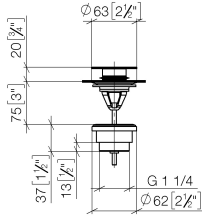

10 125 970

- zum Verschließen

Nur für Becken mit Überlauf geeignet.

Passt zu: MEM, LULU, CL.1, IMO, TARA, LISSÉ, MADISON, VAIA, META, CYO

	Chrom	10 125 970-00
	Platin gebürstet	10 125 970-06
	Platin	10 125 970-08
	Messing (23kt Gold)	10 125 970-09
	Dark Chrome	10 125 970-19
	Light Gold	10 125 970-26
	Light Gold gebürstet	10 125 970-27
	Messing gebürstet (23kt Gold)	10 125 970-28
	Schwarz matt	10 125 970-33
	Bronze gebürstet	10 125 970-42
	Champagne gebürstet (22kt Gold)	10 125 970-46
	Champagne (22kt Gold)	10 125 970-47
	Chrom gebürstet	10 125 970-93
	Dark Platinum gebürstet	10 125 970-99

10 125 970

mm [inches]

10 125 970

**Produktversion ab 10/1/2023**

Ersatzteile für die  
anderen  
Oberflächenvarianten  
finden Sie hier: Platin  
gebürstet

## Ablaufgarnitur mit Druckverschluss 1 1/4" - Chrom

MEM

10 125 970

#### Produktversion ab 10/1/2023

Nr.	Artikelnummer	Benennung	Verbaumenge	Lieferzeit
	04 31 20 096 00-00	Stopfen Ø 63 x 55 mm - Chrom	6	10