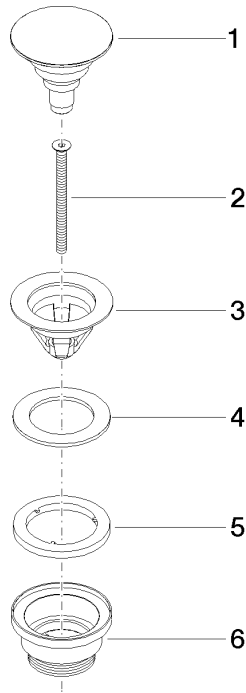

10 125 970

- zum Verschließen

Nur für Becken mit Überlauf geeignet.

Passt zu: MEM, LULU, CL.1, IMO, TARA, LISSÉ, MADISON, VAIA, META, CYO

	Chrom	10 125 970-00
	Platin gebürstet	10 125 970-06
	Platin	10 125 970-08
	Messing (23kt Gold)	10 125 970-09
	Dark Chrome	10 125 970-19
	Light Gold	10 125 970-26
	Light Gold gebürstet	10 125 970-27
	Messing gebürstet (23kt Gold)	10 125 970-28
	Schwarz matt	10 125 970-33
	Bronze gebürstet	10 125 970-42
	Champagne gebürstet (22kt Gold)	10 125 970-46
	Champagne (22kt Gold)	10 125 970-47
	Chrom gebürstet	10 125 970-93
	Dark Platinum gebürstet	10 125 970-99

10 125 970

mm [inches]

10 125 970

**Produktversion ab 10/1/2023**

Ersatzteile für die  
anderen  
Oberflächenvarianten  
finden Sie hier: Platin  
gebürstet

## Ablaufgarnitur mit Druckverschluss 1 1/4" - Chrom

MEM

10 125 970

#### Produktversion ab 10/1/2023

Nr.	Artikelnummer	Benennung	Verbaumenge	Lieferzeit
	04 31 20 096 00-00	Stopfen Ø 63 x 55 mm - Chrom	6	10