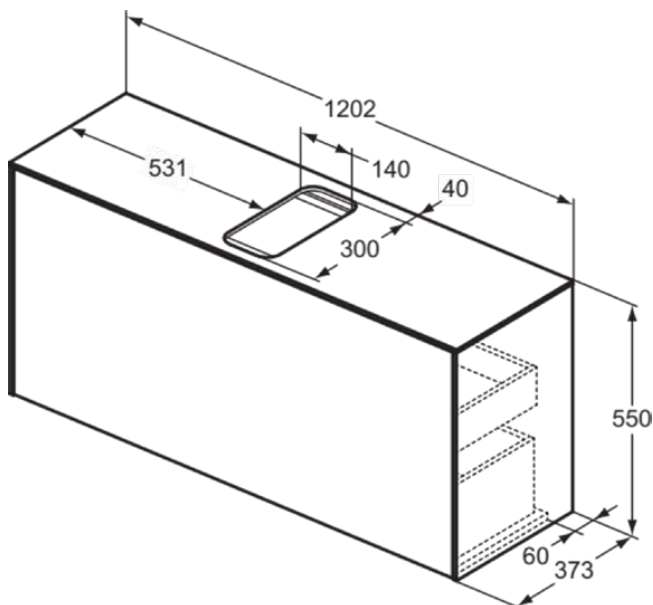

CONCA

T3937Y4

CONCA | Waschtisch-Unterschrank 1202x373x550 mm in eiche geflammt furnier, 2 Schubladen | Vollauszug, Push-to-open, SoftClosing, Vormontiert, Nachhaltig gewonnenes Holz, Echtholz furnier

Bild & Zeichnung

Allgemeine Informationen

Produktkategorie:	Möbel
Produktart:	Waschtisch-Unterschrank
Marke:	Ideal Standard
Kollektion:	CONCA
Designer:	Palomba Serafini Associati
Colour:	Y4 - Eiche Geflammt Furnier
Oberflächenveredelung:	Matt
Höhe (mm):	550
Breite (mm):	1202
Ausladung (mm):	373
Befestigungsart:	Befestigungsset
Nettogewicht (kg):	45.50
EAN Code:	8014140460589

Features

	Vollauszug		Push-to-open
	SoftClosing		Vormontiert
	Nachhaltig gewonnenes Holz		Echtholz furnier

Downloads

- [Installation Guide](#)
- [Spare Parts List](#)

Produktspezifikationen

Einzugsmechanismus:	Softclosing
Farbcode:	Y4
Farbbeschreibung:	eiche geflammt furnier
Eckmodell:	Nein
Vollauszug:	Yes
Griff(e):	Grifflos
Einstellbare Montagefüße:	Nein
Position des Ausschnitts:	Mitte
Material:	Holz
Materialspezifikation (Korpus):	Hochverdichtete 3-Schicht Spanplatte
Materialspezifikation Waschtischplatte:	MDF lackiert
Anzahl der Türen (gesamt):	0
Anzahl der Türen (links öffnend):	0
Anzahl der Türen (rechts öffnend):	0
Anzahl der Auszüge (gesamt):	2