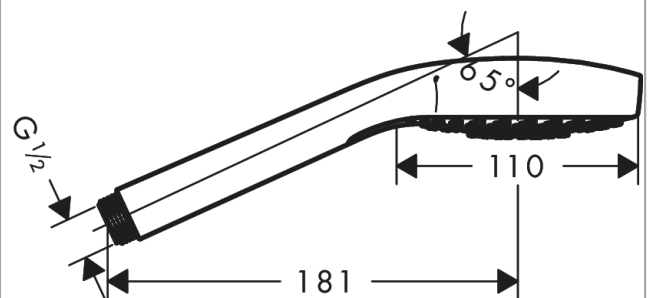

Maßzeichnung