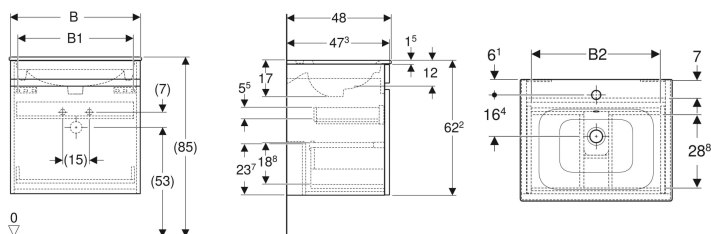

Geberit Renova Plan Set Möbelwaschtisch schmaler Rand, mit Waschtischunterschrank, eine Schublade und eine Innenschublade

Beispielbild

Eigenschaften

- FSC™ C134279 zertifiziert
- Wandhängend
- Mit einer Schublade
- Mit einer Innenschublade
- Griffmulde zum Öffnen
- Schublade mit Selbststeinzug

- Waschtischunterschrank aus hochverdichteter Dreischicht-Holzspanplatte
- Feuchtigkeitsbeständig
- Front aus MDF
- Vormontiert geliefert

Technische Daten

Werkstoff	Sanitärkeramik
Maximale Schubladenbelastung	30 kg

Lieferumfang

- Möbelwaschtisch
- Unterschrank für Möbelwaschtisch
- Befestigungsmaterial

Art.-Nr.	Farbe / Oberfläche	Hahnloch	Überlauf	B	B1	B2	Breite Waschtisch	H	T	VE1
501.914.JR.8 *	Korpus und Front: Nussbaum hickory / Folie strukturiert Waschtisch: weiß / KeraTect	mittig	sichtbar	53.8 cm	47.7 cm	46.6 cm	55 cm	62.2 cm	48 cm	1 St.