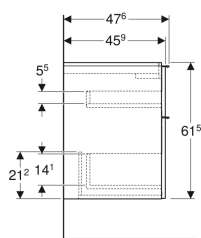

Geberit iCon Unterschrank für Waschtisch, mit zwei Schubladen

Beispielbild

Eigenschaften

- FSC™ C134279 zertifiziert
- Wandhängend
- Mit zwei Schubladen
- Griff zum Öffnen
- Griff austauschbar
- Schublade mit Selbststeinzug

- Schublade ohne Geruchsverschlussausschnitt
- Feuchtigkeitsbeständig
- Vormontiert geliefert

Technische Daten

Werkstoff	Hochverdichtete Dreischicht-Holzspanplatte
Maximale Schubladenbelastung	30 kg

Lieferumfang

- Unterschrank für Waschtisch
- Befestigungsmaterial

Art.-Nr.	Farbe / Oberfläche	B	B1	B2	Breite Waschtisch	H	T	VE1
502.304.01.1	Korpus und Front: weiß / lackiert hochglänzend Griff: weiß / pulverbeschichtet matt	74 cm	68.6 cm	66.5 cm	75 cm	61.5 cm	47.6 cm	1 St.