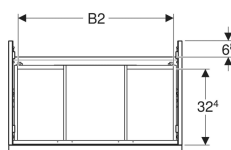

Geberit iCon Unterschrank für Waschtisch, mit zwei Schubladen

Beispielbild

Eigenschaften

- FSC™ C134279 zertifiziert
- Wandhängend
- Mit zwei Schubladen
- Griff zum Öffnen
- Griff austauschbar
- Schublade mit Selbststeinzug

- Schublade ohne Geruchsverschlussausschnitt
- Feuchtigkeitsbeständig
- Vormontiert geliefert

Technische Daten

Werkstoff	Hochverdichtete Dreischicht-Holzspanplatte
Maximale Schubladenbelastung	30 kg

Lieferumfang

- Unterschrank für Waschtisch
- Befestigungsmaterial

Art.-Nr.	Farbe / Oberfläche	B	B1	B2	Breite Waschtisch	H	T	VE1
502.304.01.1	Korpus und Front: weiß / lackiert hochglänzend Griff: weiß / pulverbeschichtet matt	74 cm	68.6 cm	66.5 cm	75 cm	61.5 cm	47.6 cm	1 St.