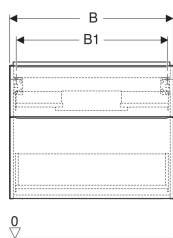

Geberit iCon Unterschrank für Waschtisch, mit zwei Schubladen

Beispielbild

Eigenschaften

- FSC™ C134279 zertifiziert
- Wandhängend
- Mit zwei Schubladen
- Griff zum Öffnen
- Griff austauschbar
- Schublade mit Selbststeinzug

- Schublade ohne Geruchsverschlussausschnitt
- Feuchtigkeitsbeständig
- Vormontiert geliefert

Technische Daten

Werkstoff	Hochverdichtete Dreischicht-Holzspanplatte
Maximale Schubladenbelastung	30 kg

Lieferumfang

- Unterschrank für Waschtisch
- Befestigungsmaterial

Art.-Nr.	Farbe / Oberfläche	B	B1	B2	Breite Waschtisch	H	T	VE1
502.304.01.1	Korpus und Front: weiß / lackiert hochglänzend Griff: weiß / pulverbeschichtet matt	74 cm	68.6 cm	66.5 cm	75 cm	61.5 cm	47.6 cm	1 St.