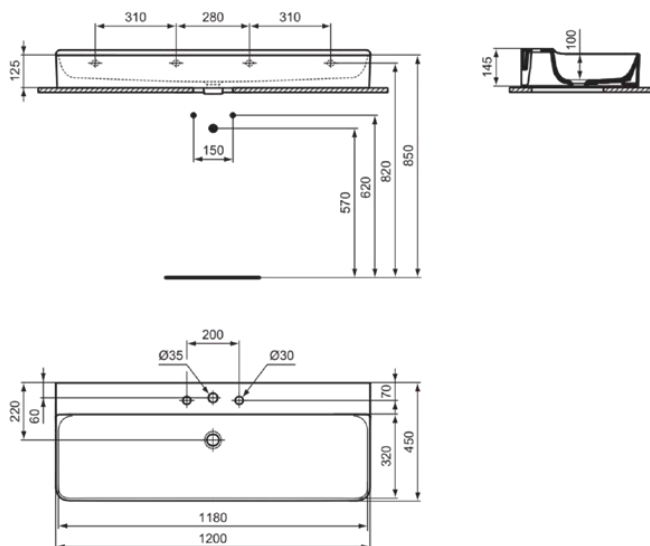

CONCA

T3843MA

CONCA | Waschtisch 1200x450x145 mm in weiß, 3 Hahnlöcher, ohne Überlauf | Platzsparender Waschtisch, IdealPlus

Bild & Zeichnung

Allgemeine Informationen

Produktkategorie:	Waschtische
Produktart:	Waschtisch
Marke:	Ideal Standard
Kollektion:	CONCA
Designer:	Palomba Serafini Associati
Colour:	MA - Weiß
Oberflächenveredelung:	glänzend
Maximale Höhe (mm):	145
Maximale Breite (mm):	1200
Ausladung (mm):	450
Nettogewicht (kg):	32.00
EAN Code:	8014140469292

Features

Platzsparender Waschtisch

IdealPlus

Produktstandards & Zertifikate

Normen:	EN 14688
Declaration of Performance classification (DoP):	CL00

Produktspezifikationen

Farbcode:	MA
Farbbeschreibung:	weiß
IdealPlus Technologie:	Ja
Geschliffene Unterseite:	Ja
Barrierefreies Produkt:	Nein
Mit Kettenöse:	Nein
Material:	Keramik
Materialspezifikation:	Feinfeuerton
Anzahl von Hahnlöchern je Waschbecken:	3
Anzahl von Waschbecken:	1
Sichtbarer Überlauf:	Nein
PVD Technologie:	Nein
Ablagefläche:	Hinten
Oberflächenveredelung:	glänzend
Position des Hahnlochs:	Links / Rechts / Mitte
Mit Rückwand:	Nein
Mit Verschlussstopfen:	Nein
Mit Überlauf:	Nein
Mit Siphon:	Nein
Befestigungsmaterial im Lieferumfang enthalten:	Nein

CONCA

T3843MA

CONCA | Waschtisch 1200x450x145 mm in weiß, 3 Hahnlöcher, ohne Überlauf |
Platzsparender Waschtisch, IdealPlus

Montageart: wandhängend

Empfohlene Ausschittschablone: TT0299724

Ihr Kontakt vor Ort: