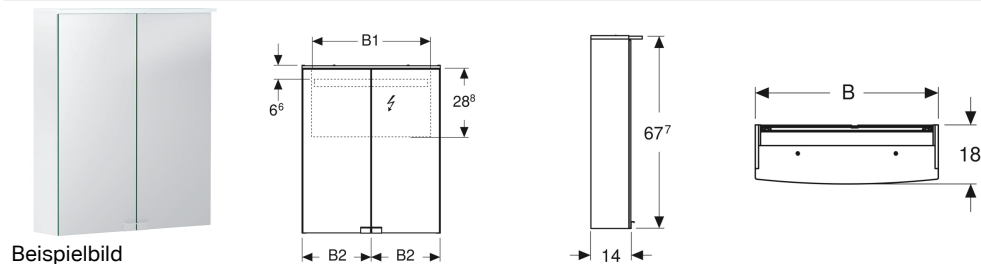

## Geberit Option Basic Spiegelschrank mit Beleuchtung und zwei Türen

### Eigenschaften

- Passend zu allen Badezimmerserien
- FSC™ C134279 zertifiziert
- LED-Beleuchtung
- Schalter mechanisch
- Steckdose auf der Unterseite links oder rechts montiert
- Glaseinlegeböden versetzbar
- Mit zwei Türen
- Türen beidseitig verspiegelt
- Mit Orientierungslicht am Schalter

### Technische Daten

Schutzart	IP44
Schutzklasse	I
Nennspannung	230 V AC
Netzfrequenz	50 Hz
Betriebsspannung	12 V DC
Ausgangsspannung	12 V DC
Werkstoff	Hochverdichtete Dreischicht-Holzspanplatte
Energieeffizienzklasse	F
Lichtquelle	
Lichtfarbe	4200 K
Lebensdauer LED-Beleuchtung	60000 h (LM-80)
Farbwiedergabeindex	> 80

### Lieferumfang

- Spiegelschrank
- 2 Glaseinlegeböden
- Griff hoch-glanzverchromt
- Befestigungsmaterial

Art.-Nr.	Farbe / Oberfläche	B	B1	B2	H	T	Leistungsaufnahme	Steckdose	Lichtstrom	VE1
500.257.00.1	Korpus: matt weiß / melaminbeschichtet Türen: innen und außen verspiegelt	50 cm	46.8 cm	24.7 cm	67.7 cm	18 cm	9 W	CEE 7/3 (Schuko)	1170 lm	1 St.