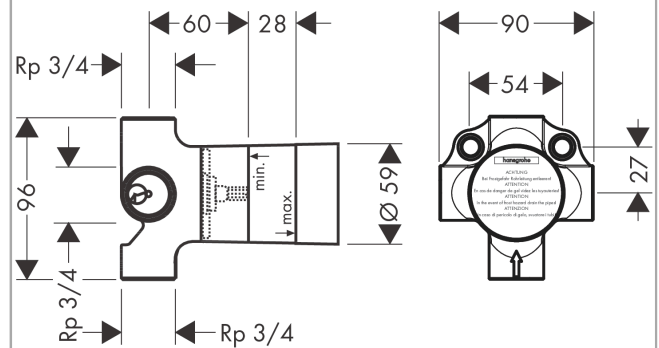

Grundkörper für Quattro 4-Wege Umstellventil Unterputz

Oberfläche: k.a. Artikelnummer: 15930180

Beschreibung

Merkmale

- separate Mengensteuerung erforderlich
- 3 Verbraucher
- gleichzeitige Nutzung von 2 Verbrauchern
- passend für alle Quattro Fertigsets
- Anschlussgröße: DN20
- maximale Durchflussmenge bei 3 bar: 65 l/min
- P-IX 29473/II
- EPD Basic Sets

Zertifikate / Nachhaltigkeit

Produktabbildung

Maßzeichnung

Grundkörper für Quattro 4-Wege Umstellventil Unterputz
 Oberfläche: k.a. Artikelnummer: 15930180

Explosionszeichnung

Baujahr: >05/01

Grundkörper für Quattro 4-Wege Umstellventil Unterputz
 Oberfläche: k.a. Artikelnummer: **15930180**

Ersatzteilliste

Baujahr: >05/01

Pos.	Beschreibung	Artikelnummer	PG	VE
1	Einsatz kpl.	96604000	16	1
2	Dichtungsset	98798000	4	1
3	Mutter	97550000	5	1
4	Dichtmanschette	96493000	3	1
5	Verlängerung 25 mm	96370000	98	1