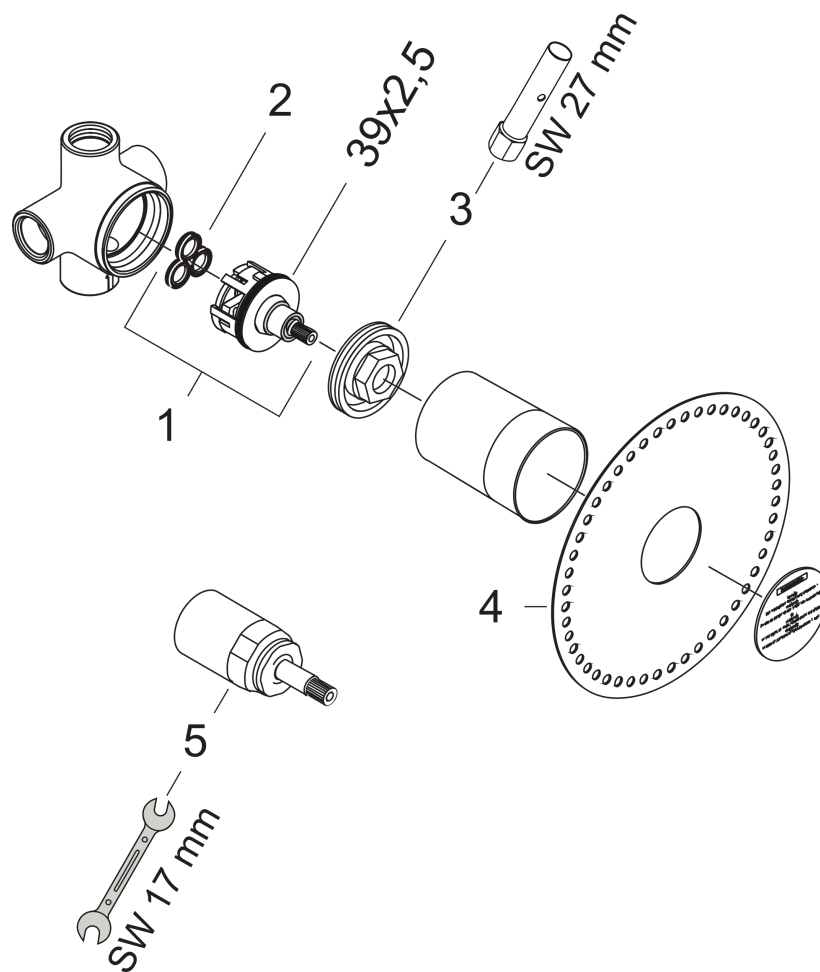

Grundkörper für Quattro 4-Wege Umstellventil Unterputz

Oberfläche: k.a. Artikelnummer: 15930180

Beschreibung

Merkmale

- separate Mengensteuerung erforderlich
- 3 Verbraucher
- gleichzeitige Nutzung von 2 Verbrauchern
- passend für alle Quattro Fertigsets
- Anschlussgröße: DN20
- maximale Durchflussmenge bei 3 bar: 65 l/min
- P-IX 29473/II
- EPD Basic Sets

Zertifikate / Nachhaltigkeit

Produktabbildung

Maßzeichnung

Grundkörper für Quattro 4-Wege Umstellventil Unterputz
 Oberfläche: k.a. Artikelnummer: 15930180

Explosionszeichnung

Baujahr: >05/01

Grundkörper für Quattro 4-Wege Umstellventil Unterputz
 Oberfläche: k.a. Artikelnummer: **15930180**

Ersatzteilliste

Baujahr: >05/01

Pos.	Beschreibung	Artikelnummer	PG	VE
1	Einsatz kpl.	96604000	16	1
2	Dichtungsset	98798000	4	1
3	Mutter	97550000	5	1
4	Dichtmanschette	96493000	3	1
5	Verlängerung 25 mm	96370000	98	1