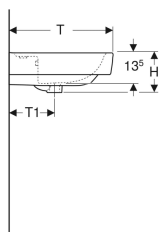

Geberit Renova Plan Aufsatzwaschtisch

Beispielbild

Verwendungszwecke

- Zur Montage auf Arbeitsplatten

Eigenschaften

- Wandanschluss

- Rückseite unglasiert
- Unter- und Rückseite geschliffen

Technische Daten

Werkstoff

Sanitärkeramik

Art.-Nr.	Farbe / Oberfläche	Hahnloch	Überlauf	B	B1	B3	H	T	T1	T2	Befestigungspunkte	VE1
501.729.00.1	weiß	mittig	sichtbar	100 cm	50 cm	21 cm	18.5 cm	48 cm	21 cm	14.5 cm	4	1 St.

Zubehör