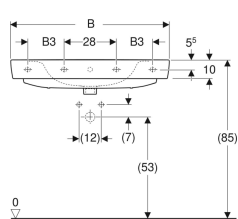

Geberit Renova Plan Aufsatzwaschtisch

Beispielbild

Verwendungszwecke

- Zur Montage auf Arbeitsplatten

Eigenschaften

- Wandanschluss

- Rückseite unglasiert
- Unter- und Rückseite geschliffen

Technische Daten

Werkstoff

Sanitärkeramik

Art.-Nr.	Farbe / Oberfläche	Hahnloch	Überlauf	B	B1	B3	H	T	T1	T2	Befestigungspunkte	VE1
501.729.00.1	weiß	mittig	sichtbar	100 cm	50 cm	21 cm	18.5 cm	48 cm	21 cm	14.5 cm	4	1 St.

Zubehör