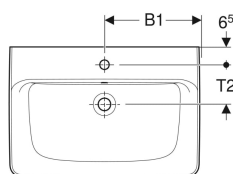

Geberit Renova Plan Aufsatzwaschtisch

Beispielbild

Verwendungszwecke

- Zur Montage auf Arbeitsplatten

Eigenschaften

- Wandanschluss

- Rückseite unglasiert
- Unter- und Rückseite geschliffen

Technische Daten

Werkstoff

Sanitärkeramik

Art.-Nr.	Farbe / Oberfläche	Hahnloch	Überlauf	B	B1	B3	H	T	T1	T2	Befestigungspunkte	VE1
501.729.00.1	weiß	mittig	sichtbar	100 cm	50 cm	21 cm	18.5 cm	48 cm	21 cm	14.5 cm	4	1 St.

Zubehör