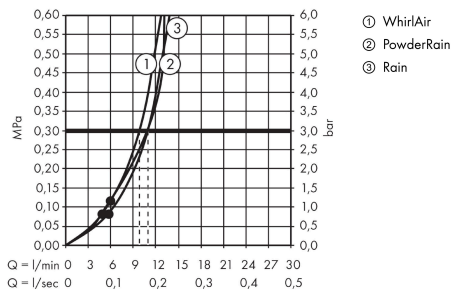

##### Merkmale

- besteht aus: Handbrause, Brausestange, Brauseschlauch, Handbrausehalterung, Seifenschale
- Brausekopfgröße: 125 mm
- Strahlart: PowderRain, Rain, Whirl
- komfortable Strahlartenumstellung durch Select-Taste
- Neigungswinkel um 90° verstellbar, Handbrausehalterung schwenkt nach links und rechts sowie oben und unten
- maximale Durchflussmenge bei 3 bar: 11 l/min
- Mindestfließdruck: 1 bar
- Wandbefestigung: Schraubbefestigung
- Wandstützen aus Kunststoff
- Profil Brausestange: rund
- Brausestangendurchmesser: 22 mm
- Bohrabstand 625 mm
- brauseseitiger Drehwirbel gegen lästiges Verdrehen des Brauseschlauches

#### Produktabbildung

#### Maßzeichnung

**Raindance Select S**  
**Brauseset 120 3jet PowderRain mit Brausestange 65 cm und Seifenschale**  
 Oberfläche: Chrom Artikelnummer: 27654000

**Durchflussdiagramm**

Die Verbrauchswerte wurden praxisnah mit den dazugehörigen Armaturen (Thermostat/Mischer/Unterputzventil) gemessen.