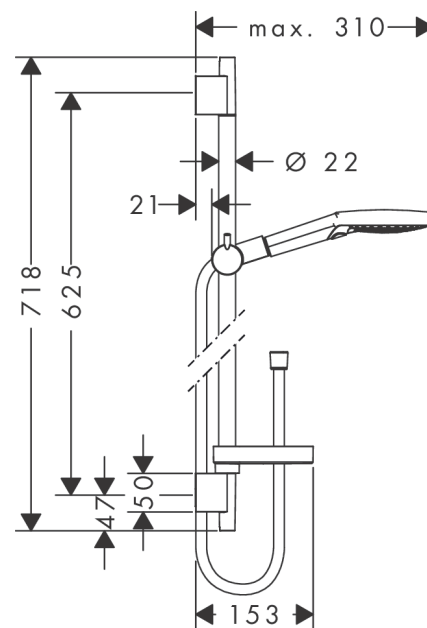

##### Merkmale

- besteht aus: Handbrause, Brausestange, Brauseschlauch, Handbrausehalterung, Seifenschale
- Brausekopfgröße: 125 mm
- Strahlart: PowderRain, Rain, Whirl
- komfortable Strahlartenumstellung durch Select-Taste
- Neigungswinkel um 90° verstellbar, Handbrausehalterung schwenkt nach links und rechts sowie oben und unten
- maximale Durchflussmenge bei 3 bar: 11 l/min
- Mindestfließdruck: 1 bar
- Wandbefestigung: Schraubbefestigung
- Wandstützen aus Kunststoff
- Profil Brausestange: rund
- Brausestangendurchmesser: 22 mm
- Bohrabstand 625 mm
- brauseseitiger Drehwirbel gegen lästiges Verdrehen des Brauseschlauches

#### Maßzeichnung

**Raindance Select S**  
**Brauseset 120 3jet PowderRain mit Brausestange 65 cm und Seifenschale**  
 Oberfläche: Chrom Artikelnummer: 27654000

**Durchflussdiagramm**

Die Verbrauchswerte wurden praxisnah mit den dazugehörigen Armaturen (Thermostat/Mischer/Unterputzventil) gemessen.

## Ersatzteilliste

Baujahr: >04/18

Pos.	Beschreibung	Artikelnummer	PG	VE
1	Abdeckung	97709000	9	1
2	Wandstütze	96275000	3	1
3	Fliesenausgleichsscheibe 7 mm	97450000	98	1
4	Befestigungsteile	96179000	4	1
5	Schieber kompl.	97651000	13	1
6	Ablage Casetta'S	28679000	98	1
7	Schellen zu Casetta, Ø 22 mm	98717000	1	1
8	Handbrause	26014000	98	1
9	Siebichtung	94246000	1	1
10	Dichtung	98058000	1	1
11	Brauseschlauch Isiflex'B 1,60 m	28276000	98	1