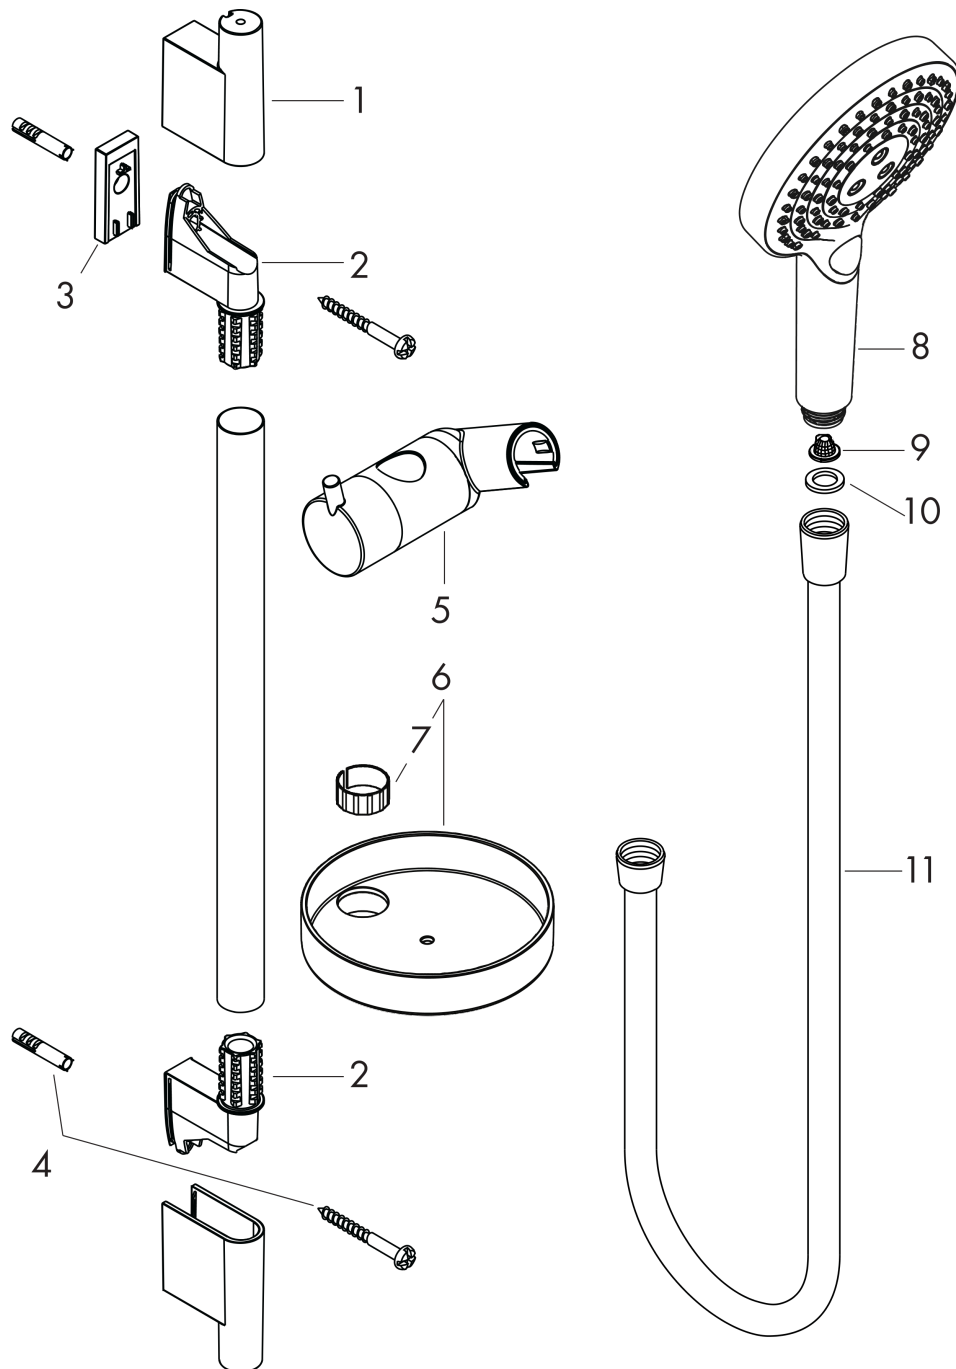

##### Merkmale

- besteht aus: Handbrause, Brausestange, Brauseschlauch, Handbrausehalterung, Seifenschale
- Brausekopfgröße: 125 mm
- Strahlart: PowderRain, Rain, Whirl
- komfortable Strahlartenumstellung durch Select-Taste
- Neigungswinkel um 90° verstellbar, Handbrausehalterung schwenkt nach links und rechts sowie oben und unten
- maximale Durchflussmenge bei 3 bar: 11 l/min
- Mindestfließdruck: 1 bar
- Wandbefestigung: Schraubbefestigung
- Wandstützen aus Kunststoff
- Profil Brausestange: rund
- Brausestangendurchmesser: 22 mm
- Bohrabstand 625 mm
- brauseseitiger Drehwirbel gegen lästiges Verdrehen des Brauseschlauches

#### Maßzeichnung

**Raindance Select S**  
**Brauseset 120 3jet PowderRain mit Brausestange 65 cm und Seifenschale**  
 Oberfläche: Chrom Artikelnummer: 27654000

**Durchflussdiagramm**

Die Verbrauchswerte wurden praxisnah mit den dazugehörigen Armaturen (Thermostat/Mischer/Unterputzventil) gemessen.

**Raindance Select S**  
**Brauseset 120 3jet PowderRain mit Brausestange 65 cm und Seifenschale**  
 Oberfläche: **Chrom** Artikelnummer: **27654000**

Explosionszeichnung

Baujahr: >04/18

**Raindance Select S**  
**Brauset 120 3jet PowderRain mit Brausestange 65 cm und Seifenschale**  
 Oberfläche: **Chrom** Artikelnummer: **27654000**

## Ersatzteilliste

Baujahr: >04/18

Pos.	Beschreibung	Artikelnummer	PG	VE
1	Abdeckung	97709000	9	1
2	Wandstütze	96275000	3	1
3	Fliesenausgleichsscheibe 7 mm	97450000	98	1
4	Befestigungsteile	96179000	4	1
5	Schieber kompl.	97651000	13	1
6	Ablage Casetta'S	28679000	98	1
7	Schellen zu Casetta, Ø 22 mm	98717000	1	1
8	Handbrause	26014000	98	1
9	Siebichtung	94246000	1	1
10	Dichtung	98058000	1	1
11	Brauseschlauch Isiflex'B 1,60 m	28276000	98	1