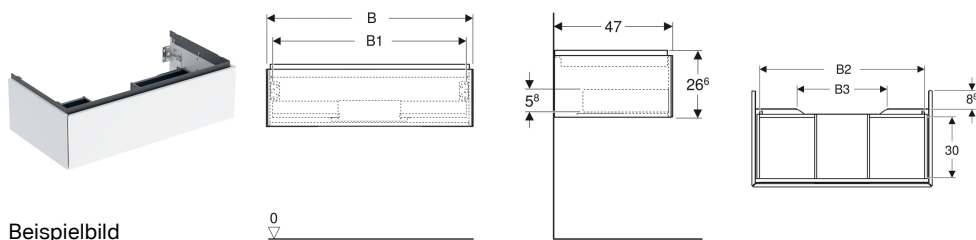

## Geberit ONE Unterschrank für Waschtisch, mit einer Schublade

### Eigenschaften

- FSC™ C134279 zertifiziert
- Wandhängend
- Kompletter nutzbarer Stauraum in oberer Schublade
- Mit einer Schublade
- Push-to-open-Mechanismus zum Öffnen
- Schublade mit Selbsteinzug

- Feuchtigkeitsbeständig
- Vormontiert geliefert

### Technische Daten

Werkstoff	Hochverdichtete Dreischicht-Holzspanplatte
Maximale Schubladenbelastung	30 kg

### Lieferumfang

- Unterschrank für Waschtisch
- Befestigungsmaterial

Art.-Nr.	Farbe / Oberfläche	B	B1	B2	B3	Breite Waschtisch	H	T	VE1
505.075.00.3	lava / lackiert matt	118.4 cm	113 cm	110.9 cm	74.4 cm	120 cm	26.6 cm	47 cm	1 St.