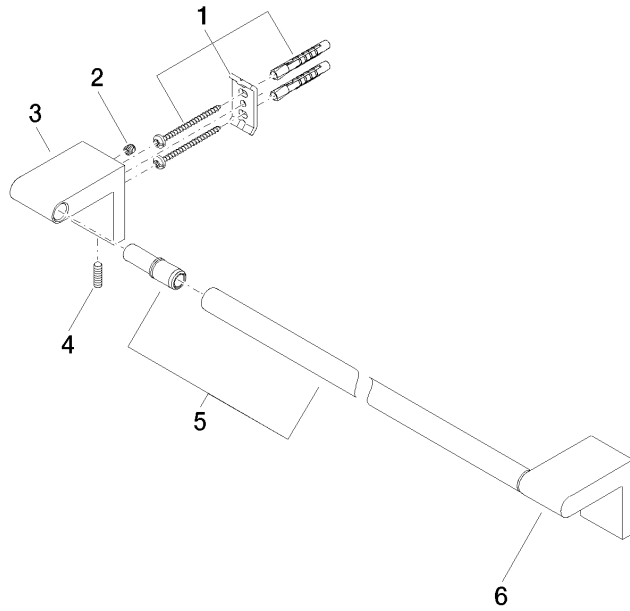

83 060 670

- Stichmaß 600 mm
- Breite 645 mm
- Höhe 60 mm
- Ausladung 73 mm

Passt zu ELIO, ENO, LOT, MEM und TARA ULTRA

	Chrom	83 060 670-00
	Platin gebürstet	83 060 670-06
	Dark Chrome	83 060 670-19
	Schwarz matt	83 060 670-33
	Chrom gebürstet	83 060 670-93

83 060 670

mm [inches]

83 060 670

Ersatzteile für die
anderen
Oberflächenvarianten
finden Sie hier: Platin
gebürstet

IMO Badetuchhalter - Chrom

IMO

83 060 670

Ersatzteilstückliste

Nr.	Artikelnummer	Benennung	Verbaumenge	Lieferzeit
	05 17 20 736 00 90	Befestigungssatz 40 x 60 x 20 mm -	9	2