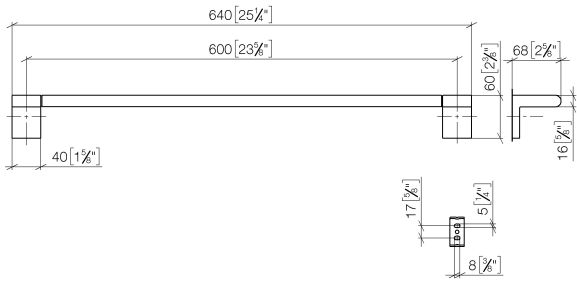

83 060 670

- Stichmaß 600 mm
- Breite 645 mm
- Höhe 60 mm
- Ausladung 73 mm

Passt zu ELIO, ENO, LOT, MEM und TARA ULTRA

	Chrom	83 060 670-00
	Platin gebürstet	83 060 670-06
	Dark Chrome	83 060 670-19
	Schwarz matt	83 060 670-33
	Chrom gebürstet	83 060 670-93

83 060 670

mm [inches]

83 060 670

Ersatzteile für die
anderen
Oberflächenvarianten
finden Sie hier: Platin
gebürstet

IMO Badetuchhalter - Chrom

IMO

83 060 670

Ersatzteilstückliste

Nr.	Artikelnummer	Benennung	Verbaumenge	Lieferzeit
	05 17 20 736 00 90	Befestigungssatz 40 x 60 x 20 mm -	9	2