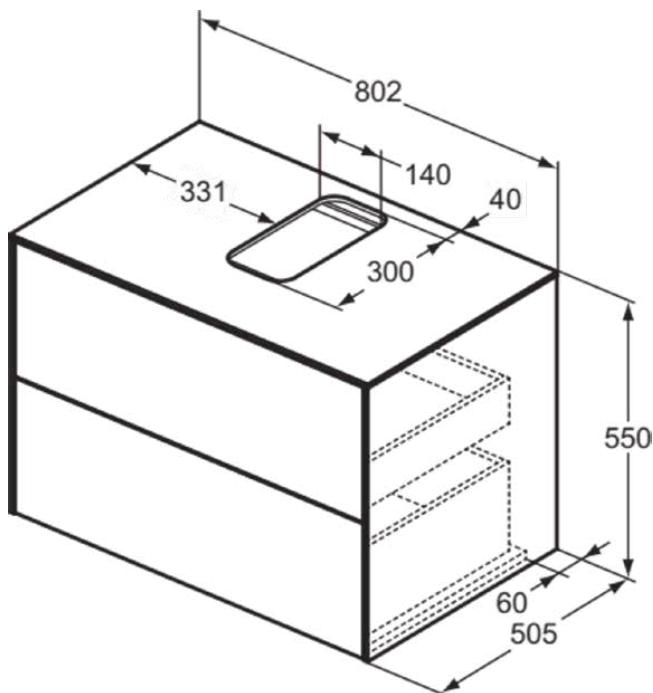

CONCA

T3941Y2

CONCA | Waschtisch-Unterschrank 802x505x550 mm in anthrazit matt lackiert, 2 Schubladen | Vollauszug, Push-to-open, SoftClosing, Vormontiert, Nachhaltig gewonnenes Holz, Echtholz furnier

Bild & Zeichnung

Allgemeine Informationen

Produktkategorie:	Möbel
Produktart:	Waschtisch-Unterschrank
Marke:	Ideal Standard
Kollektion:	CONCA
Designer:	Palomba Serafini Associati
Colour:	Y2 - Anthrazit Matt Lackiert
Oberflächenveredelung:	Matt
Höhe (mm):	550
Breite (mm):	802
Ausladung (mm):	505
Befestigungsart:	Befestigungsset
Nettogewicht (kg):	44.00
EAN Code:	8014140460800

CONCA

T3941Y2

CONCA | Waschtisch-Unterschrank 802x505x550 mm in anthrazit matt lackiert, 2 Schubladen | Vollauszug, Push-to-open, SoftClosing, Vormontiert, Nachhaltig gewonnenes Holz, Echtholz furnier

Produktspezifikationen