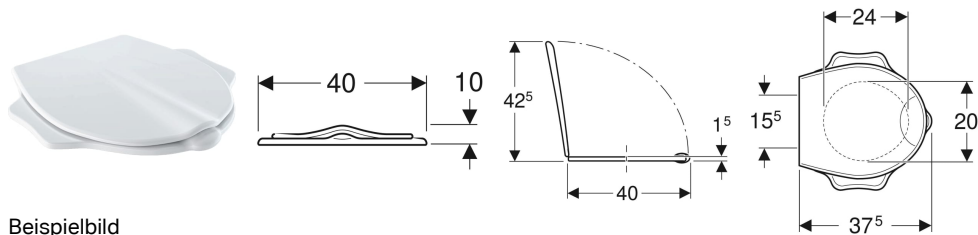

**Geberit Bambini WC-Sitz für Kinder, mit Stützfunktion, Schildkrötendesign**

Beispielbild

**Verwendungszwecke**

- Für Kinder-WCs

**Eigenschaften**

- Kindgerechtes Schildkrötendesign
- Mit Stützfunktion
- WC-Sitzring mit Überstand zum Schutz vor Urinspritzern

- Abgerundete Kanten zum Vermeiden von Verletzungen
- An Kinderhände angepasste Griffmulde zum einfachen und hygienischen Öffnen
- Reinigungsfreundlich

**Technische Daten**

Werkstoff	Duroplast
Befestigungsabstand	15.5 cm

**Lieferumfang**

- WC-Sitz

Art.-Nr.	Farbe / Oberfläche	Absenkautomatik	Befestigung	Scharnierwerkstoff	VE1
573366000	gelbgrün / glänzend	ja	von unten	Messing verchromt	1 St.

- Farbe Grün angelehnt an RAL 6018
- Farbe Gelb angelehnt an RAL 1023.
- Farbe rot angelehnt an RAL 3002