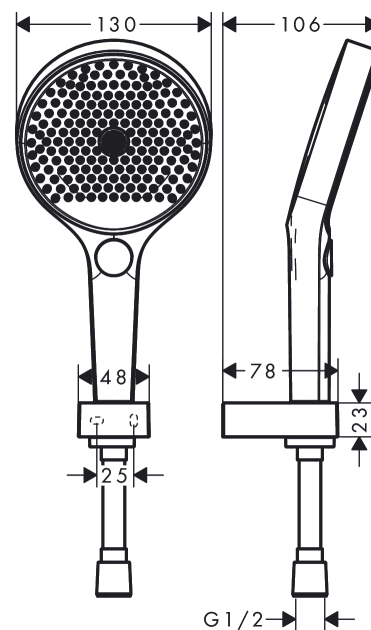

### Merkmale

- besteht aus: Handbrause, Brausehalter, Brauseschlauch
- Brausekopfgröße: 130 mm
- integrierte Brausehalterfunktion
- Strahlart: PowderRain, Intense PowderRain, MonoRain
- komfortable Strahlartenumstellung durch Select-Taste
- maximale Durchflussmenge bei 3 bar: 14 l/min
- Mindestfließdruck: 1 bar
- Betriebsdruck: min. 1 bar/max. 6 bar
- brauseseitiger Drehwirbel gegen lästiges Verdrehen des Brauseschlauches
- Brauseschlauch mit beidseitig konischer Mutter
- Wandstützen aus Metall
- Wandbefestigung: Schraubbefestigung
- ausspülbare Siebdichtung

## Produktabbildung

## Maßzeichnung

**Rainfinity**

**Brausehaltersset 130 3jet mit Brauseschlauch 125 cm**

Oberfläche: **Chrom** Artikelnummer: **26852000**

**Durchflussdiagramm**

Die Verbrauchswerte wurden praxisnah mit den dazugehörigen Armaturen (Thermostat/Mischer/Unterputzventil) gemessen.