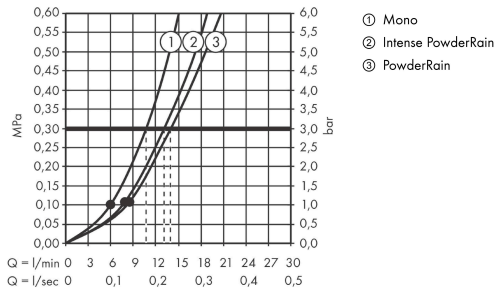

## Produktabbildung

## Maßzeichnung

**Rainfinity**

**Brausehaltersset 130 3jet mit Brauseschlauch 125 cm**

Oberfläche: **Chrom** Artikelnummer: **26852000**

**Durchflussdiagramm**

Die Verbrauchswerte wurden praxisnah mit den dazugehörigen Armaturen (Thermostat/Mischer/Unterputzventil) gemessen.