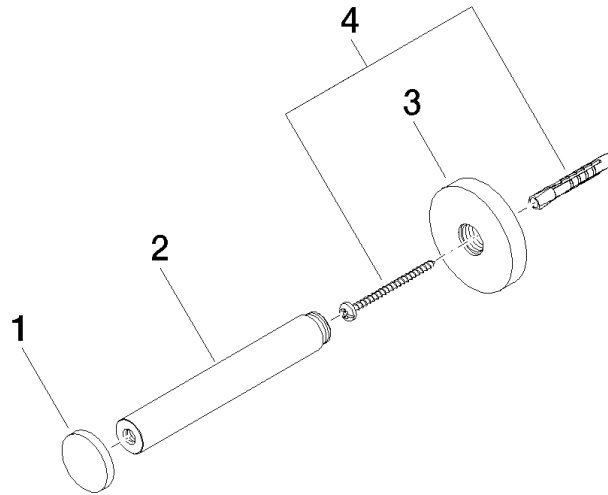

83 590 892

- Breite 55 mm
- Höhe 55 mm
- Rosette Ø 55 mm
- Ausladung 135 mm

	Platin gebürstet	83 590 892-06
	Chrom	83 590 892-00
	Platin	83 590 892-08
	Dark Chrome	83 590 892-19
	Light Gold gebürstet	83 590 892-27
	Messing gebürstet (23kt Gold)	83 590 892-28
	Schwarz matt	83 590 892-33
	Bronze gebürstet	83 590 892-42
	Champagne gebürstet (22kt Gold)	83 590 892-46
	Champagne (22kt Gold)	83 590 892-47
	Chrom gebürstet	83 590 892-93
	Dark Platinum gebürstet	83 590 892-99

83 590 892

mm [inches]

83 590 892

Produktversion ab 4/1/2024

Ersatzteile für die
anderen
Oberflächenvarianten
finden Sie hier:
Chrom

83 590 892

Ersatzteilstückliste

Produktversion ab 4/1/2024

Nr.	Artikelnummer	Benennung	Verbaumenge	Lieferzeit
	08 31 20 531-06	Stopfen Ø 30 x 12,5 mm - Platin gebürstet	4	10