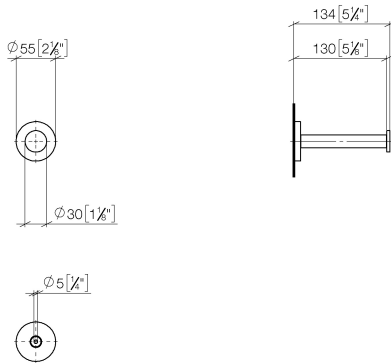

83 590 892

- Breite 55 mm
- Höhe 55 mm
- Rosette Ø 55 mm
- Ausladung 135 mm

	Platin gebürstet	83 590 892-06
	Chrom	83 590 892-00
	Platin	83 590 892-08
	Dark Chrome	83 590 892-19
	Light Gold gebürstet	83 590 892-27
	Messing gebürstet (23kt Gold)	83 590 892-28
	Schwarz matt	83 590 892-33
	Bronze gebürstet	83 590 892-42
	Champagne gebürstet (22kt Gold)	83 590 892-46
	Champagne (22kt Gold)	83 590 892-47
	Chrom gebürstet	83 590 892-93
	Dark Platinum gebürstet	83 590 892-99

83 590 892

mm [inches]

83 590 892

Produktversion ab 4/1/2024

Ersatzteile für die
anderen
Oberflächenvarianten
finden Sie hier:
Chrom

83 590 892

Ersatzteilstückliste

Produktversion ab 4/1/2024

Nr.	Artikelnummer	Benennung	Verbaumenge	Lieferzeit
	08 31 20 531-06	Stopfen Ø 30 x 12,5 mm - Platin gebürstet	4	10