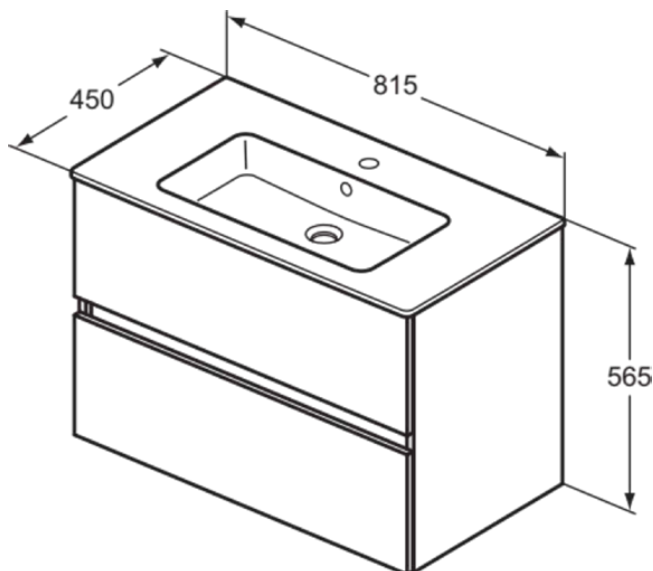

EUROVIT+/ULYSSE+/SIMPLICITY+

R0574Y8

EUROVIT+/ULYSSE+/SIMPLICITY+ | Möbelpaket 815x450x565 mm in Hamilton eiche, 1 Hahnloch, mit Überlauf, 2 Schubladen | SoftClosing

Bild & Zeichnung

Allgemeine Informationen

Produktkategorie:	Möbelpakete
Produktart:	Möbelpaket
Marke:	Ideal Standard
Kollektion:	EUROVIT+/ULYSSE+/SIMPLICITY+
Designer:	Palomba Serafini Associati
Colour:	Y8 - Hamilton Eiche
Höhe (mm):	565
Breite (mm):	815
Ausladung (mm):	450
Befestigungsart:	Befestigungsset
Nettogewicht (kg):	33.10
EAN Code:	3391500590205

Im Lieferumfang enthaltene Produkte

E066901:	EUROVIT Möbelwaschtisch 815x450x140 mm in weiß glänzend, 1 Hahnloch, mit Überlauf
R0263Y8:	EUROVIT+/ULYSSE+/SIMPLICITY+ Waschtisch-Unterschrank 800x440x550 mm in Hamilton eiche, 2 Schubladen