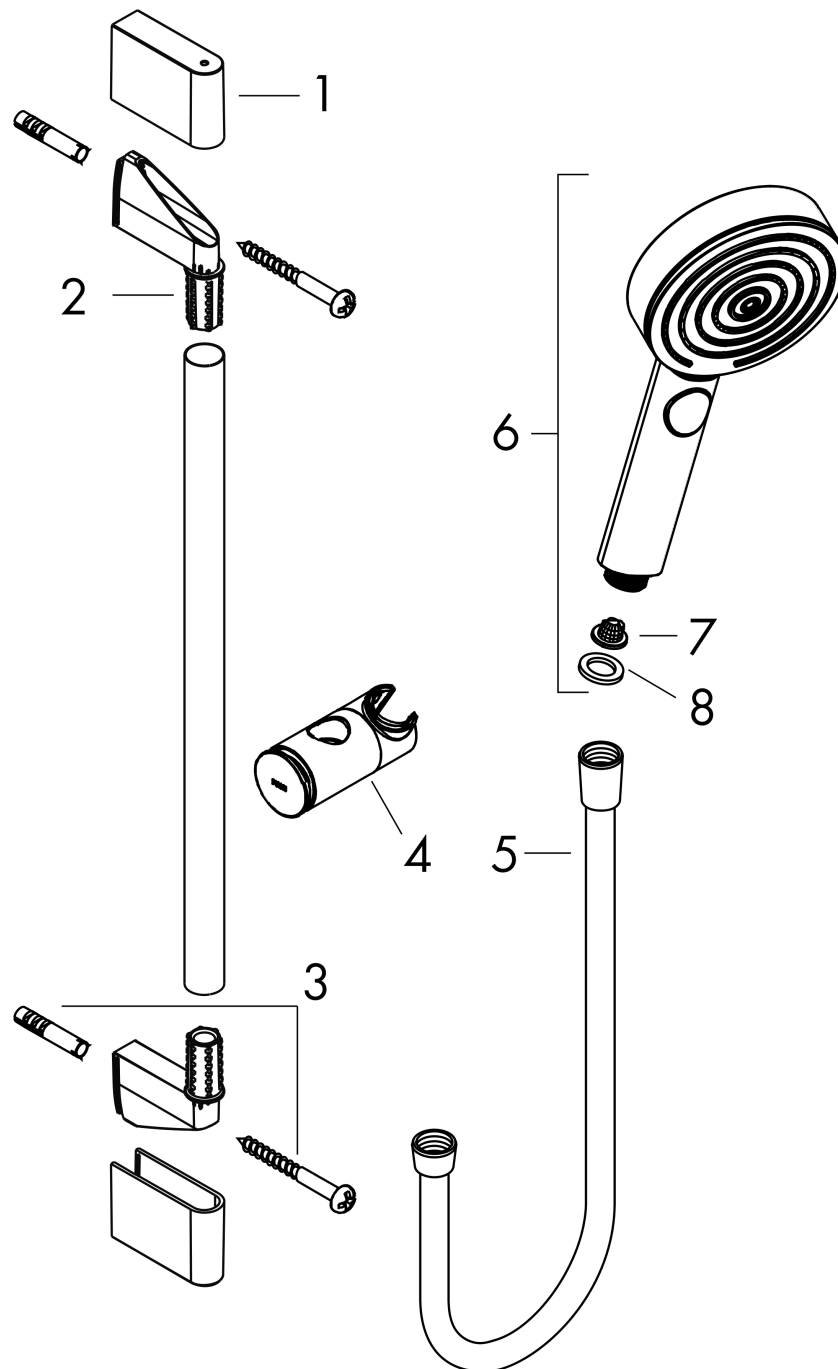

#### Merkmale

- besteht aus: Handbrause, Handbrausehalterung, Brausestange, Brauseschlauch
- Brausekopfgröße: 105 mm
- Strahlart: PowderRain, IntenseRain, Massagestrahl
- komfortable Strahlartenumstellung durch Select-Taste
- maximale Durchflussmenge bei 3 bar: 8,2 l/min
- Mindestfließdruck: 1,2 bar
- höhenverstellbare Handbrausehalterung mit Push Schieber
- Handbrausehalterung aus Kunststoff/Metall
- Wandbefestigung: Schraubbefestigung
- Wandstützen aus Kunststoff
- Profil Brausestange: rund
- Brausestangendurchmesser: 22 mm
- Bohrabstand 625 mm
- Brauseschlauch mit beidseitig konischer Mutter
- brauseseitiger Drehwirbel gegen lästiges Verdrehen des Brauseschlauches

### Maßzeichnung

**Pulsify Select S**

**Brauseset 105 3jet Relaxation EcoSmart mit Brausestange 65 cm**

Oberfläche: **Chrom** Artikelnummer: **24161000**

**Durchflussdiagramm**

Die Verbrauchswerte wurden praxisnah mit den dazugehörigen Armaturen (Thermostat/Mischer/Unterputzventil) gemessen.

**Pulsify Select S**

**Brauseset 105 3jet Relaxation EcoSmart mit Brausestange 65 cm**

Oberfläche: **Chrom** Artikelnummer: **24161000**

**Explosionszeichnung**

Baujahr: >06/21

## Pulsify Select S

Brauseset 105 3jet Relaxation EcoSmart mit Brausestange 65 cm

Oberfläche: **Chrom** Artikelnummer: **24161000**