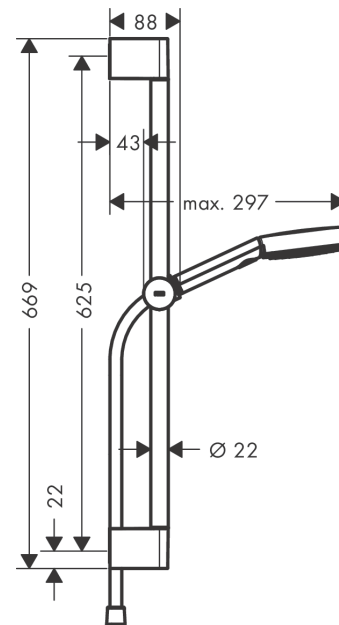

#### Merkmale

- besteht aus: Handbrause, Handbrausehalterung, Brausestange, Brauseschlauch
- Brausekopfgröße: 105 mm
- Strahlart: PowderRain, IntenseRain, Massagestrahl
- komfortable Strahlartenumstellung durch Select-Taste
- maximale Durchflussmenge bei 3 bar: 8,2 l/min
- Mindestfließdruck: 1,2 bar
- höhenverstellbare Handbrausehalterung mit Push Schieber
- Handbrausehalterung aus Kunststoff/Metall
- Wandbefestigung: Schraubbefestigung
- Wandstützen aus Kunststoff
- Profil Brausestange: rund
- Brausestangendurchmesser: 22 mm
- Bohrabstand 625 mm
- Brauseschlauch mit beidseitig konischer Mutter
- brauseseitiger Drehwirbel gegen lästiges Verdrehen des Brauseschlauches

### Produktabbildung

### Maßzeichnung

**Pulsify Select S**

**Brauseset 105 3jet Relaxation EcoSmart mit Brausestange 65 cm**

Oberfläche: **Chrom** Artikelnummer: **24161000**

**Durchflussdiagramm**

Die Verbrauchswerte wurden praxisnah mit den dazugehörigen Armaturen (Thermostat/Mischer/Unterputzventil) gemessen.