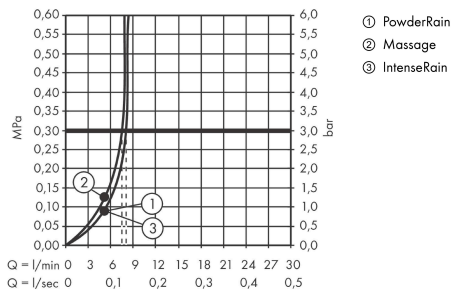

### Maßzeichnung

**Pulsify Select S**

**Brauseset 105 3jet Relaxation EcoSmart mit Brausestange 65 cm**

Oberfläche: **Chrom** Artikelnummer: **24161000**

**Durchflussdiagramm**

Die Verbrauchswerte wurden praxisnah mit den dazugehörigen Armaturen (Thermostat/Mischer/Unterputzventil) gemessen.