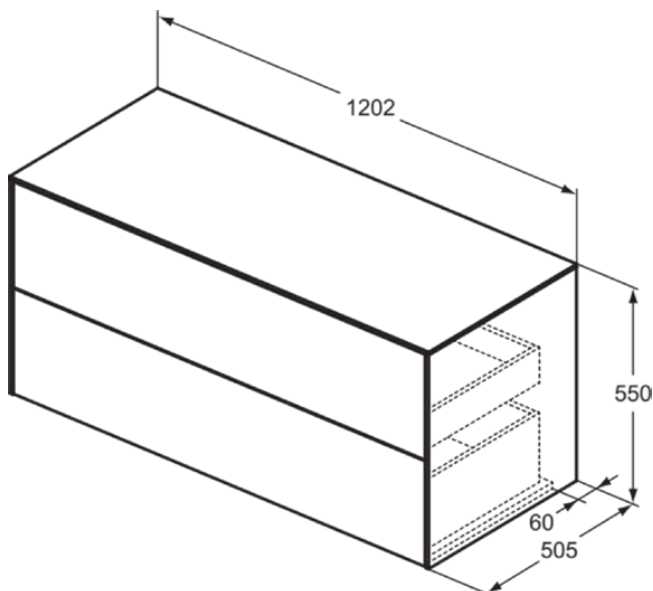

CONCA

T4324Y5

CONCA | Waschtisch-Unterschrank 1202x505x550 mm in walnuss dunkel dekor, 2 Schubladen | Vollauszug, Push-to-open, SoftClosing, Vormontiert, Nachhaltig gewonnenes Holz, Echtholz furnier

Bild & Zeichnung

Allgemeine Informationen

Produktkategorie:	Möbel
Produktart:	Waschtisch-Unterschrank
Marke:	Ideal Standard
Kollektion:	CONCA
Designer:	Palomba Serafini Associati
Colour:	Y5 - Walnuss Dunkel Dekor
Oberflächenveredelung:	Matt
Höhe (mm):	550
Breite (mm):	1202
Ausladung (mm):	505
Befestigungsart:	Befestigungsset
Nettogewicht (kg):	56.40
EAN Code:	8014140464198

CONCA

T4324Y5

CONCA | Waschtisch-Unterschrank 1202x505x550 mm in walnuss dunkel dekor, 2 Schubladen | Vollauszug, Push-to-open, SoftClosing, Vormontiert, Nachhaltig gewonnenes Holz, Echtholz furnier

Produktspezifikationen