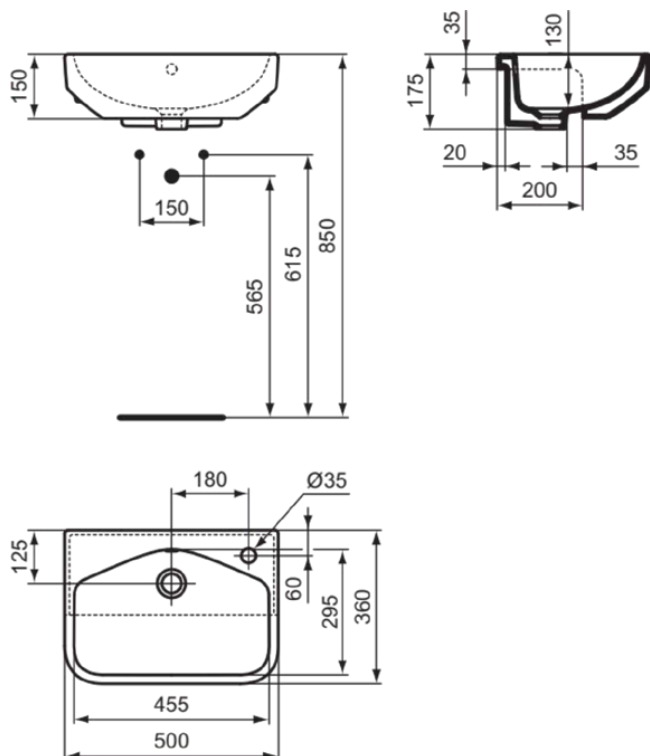

I.LIFE S

T4588MA

I.LIFE S | Halbeinbauwaschtisch 500x360x175 mm in weiß, 1 Hahnloch, mit Überlauf | Platzsparender Waschtisch, IdealPlus

Bild & Zeichnung

Allgemeine Informationen

Produktkategorie:	Waschtische
Produktart:	Halbeinbauwaschtisch
Marke:	Ideal Standard
Kollektion:	I.LIFE S
Designer:	Palomba Serafini Associati
Colour:	MA - Weiß
Oberflächenveredelung:	glänzend
Maximale Höhe (mm):	175
Maximale Breite (mm):	500
Ausladung (mm):	360
Nettogewicht (kg):	10.64
EAN Code:	8014140491651

Features

Platzsparender Waschtisch

IdealPlus

Downloads

- [Installation Guide](#)

Produktstandards & Zertifikate

Normen:	EN 14688
Declaration of Performance classification (DoP):	CL25

Produktspezifikationen

Farbcode:	MA
Farbbeschreibung:	weiß
Eckmodell:	Nein
IdealPlus Technologie:	Ja
Geschliffene Unterseite:	Nein
Barrierefreies Produkt:	Nein
Mit Kettenöse:	Nein
Material:	Keramik
Materialspezifikation:	Feinfeuerton
Anzahl von Hahnlöchern je Waschbecken:	1
Anzahl von Waschbecken:	1
Sichtbarer Überlauf:	Ja
PVD Technologie:	Nein
Ablagefläche:	Ohne
Oberflächenveredelung:	glänzend
Position des Hahnlochs:	rechts
Form des Überlaufs:	Rund

I.LIFE S

T4588MA

I.LIFE S | Halbeinbauwaschtisch 500x360x175 mm in weiß, 1 Hahnloch, mit Überlauf | Platzsparender Waschtisch, IdealPlus

Produktspezifikationen

Mit Rückwand:	Nein
Mit Verschlussstopfen:	Nein
Mit Überlauf:	Ja
Mit Siphon:	Nein
Montageart:	Aufgesetzt