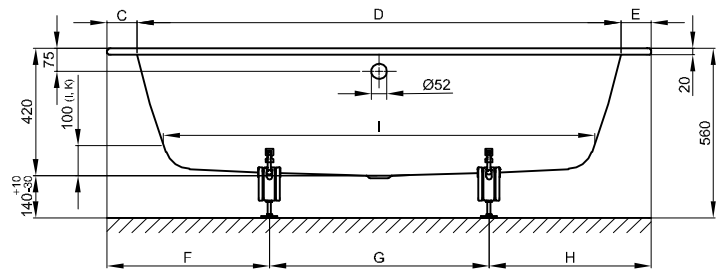

BetteOne

Information

Die BetteOne, 1900 x 900 x 420 mm, Bestell-Nr. 3314, ist nicht mit BetteZarge oder Maßschneiderei lieferbar.

Für die fachgerechte Montage empfehlen wir den Einsatz des Original-Wannenfuß B23-1500.

Diese Badewanne ist nach bauseitiger Prüfung und sachgerechter Installation für die Unterbaumontage geeignet. Auf Anfrage stellen wir Ihnen entsprechende Ausschnitt-Daten zur Verfügung.

Lieferbar mit dem passenden Waschtisch BetteOne.

Lieferumfang

Inklusive schallreduzierender Antidröhn-Matten.

Design: Tesseraux + Partner

Abmessung

Bestell-Nr.	Maße in mm	A	B	C	D	E	F	G	H	I	K	N	V	Nutzinhalt*
3310	1600 x 700 x 420	1600	700	90	1420	90	360	880	360	1250	415	345	85	100 Liter
3311	1700 x 700 x 420	1700	700	90	1520	90	375	950	375	1340	415	345	90	112 Liter
3312	1700 x 750 x 420	1700	750	95	1510	95	375	950	375	1340	455	385	95	129 Liter
3313	1800 x 800 x 420	1800	800	100	1600	100	370	1060	370	1420	495	425	100	158 Liter
3314	1900 x 900 x 420	1900	900	105	1690	105	400	1100	400	1515	595	525	100	217 Liter

*Nutzinhalt: Wasserinhalt abzüglich 70 Liter Verdrängung.