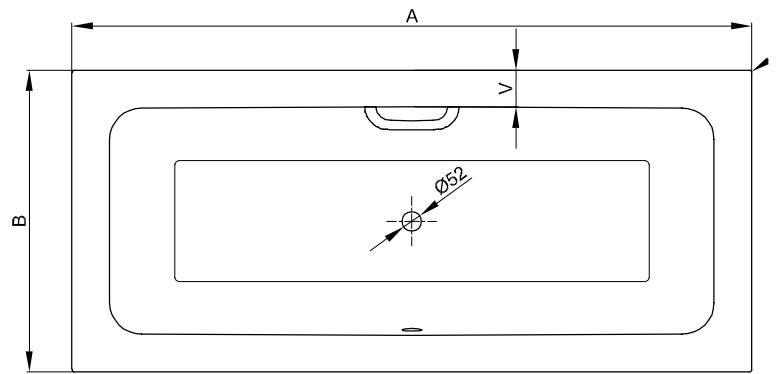

BetteOne

Information

Die BetteOne, 1900 x 900 x 420 mm, Bestell-Nr. 3314, ist nicht mit BetteZarge oder Maßschneiderei lieferbar.

Für die fachgerechte Montage empfehlen wir den Einsatz des Original-Wannenfuß B23-1500.

Diese Badewanne ist nach bauseitiger Prüfung und sachgerechter Installation für die Unterbaumontage geeignet. Auf Anfrage stellen wir Ihnen entsprechende Ausschnitt-Daten zur Verfügung.

Lieferbar mit dem passenden Waschtisch BetteOne.

Lieferumfang

Inklusive schallreduzierender Antidröhn-Matten.

Design: Tesseraux + Partner

Abmessung

Bestell-Nr.	Maße in mm	A	B	C	D	E	F	G	H	I	K	N	V	Nutzinhalt*
3310	1600 x 700 x 420	1600	700	90	1420	90	360	880	360	1250	415	345	85	100 Liter
3311	1700 x 700 x 420	1700	700	90	1520	90	375	950	375	1340	415	345	90	112 Liter
3312	1700 x 750 x 420	1700	750	95	1510	95	375	950	375	1340	455	385	95	129 Liter
3313	1800 x 800 x 420	1800	800	100	1600	100	370	1060	370	1420	495	425	100	158 Liter
3314	1900 x 900 x 420	1900	900	105	1690	105	400	1100	400	1515	595	525	100	217 Liter

*Nutzinhalt: Wasserinhalt abzüglich 70 Liter Verdrängung.