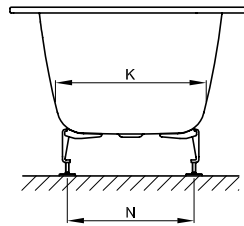

BetteOne

Information

Die BetteOne, 1900 x 900 x 420 mm, Bestell-Nr. 3314, ist nicht mit BetteZarge oder Maßschneiderei lieferbar.

Für die fachgerechte Montage empfehlen wir den Einsatz des Original-Wannenfuß B23-1500.

Diese Badewanne ist nach bauseitiger Prüfung und sachgerechter Installation für die Unterbaumontage geeignet. Auf Anfrage stellen wir Ihnen entsprechende Ausschnitt-Daten zur Verfügung.

Lieferbar mit dem passenden Waschtisch BetteOne.

Lieferumfang

Inklusive schallreduzierender Antidröhn-Matten.

Design: Tesseraux + Partner

Abmessung

Bestell-Nr.	Maße in mm	A	B	C	D	E	F	G	H	I	K	N	V	Nutzinhalt*
3310	1600 x 700 x 420	1600	700	90	1420	90	360	880	360	1250	415	345	85	100 Liter
3311	1700 x 700 x 420	1700	700	90	1520	90	375	950	375	1340	415	345	90	112 Liter
3312	1700 x 750 x 420	1700	750	95	1510	95	375	950	375	1340	455	385	95	129 Liter
3313	1800 x 800 x 420	1800	800	100	1600	100	370	1060	370	1420	495	425	100	158 Liter
3314	1900 x 900 x 420	1900	900	105	1690	105	400	1100	400	1515	595	525	100	217 Liter