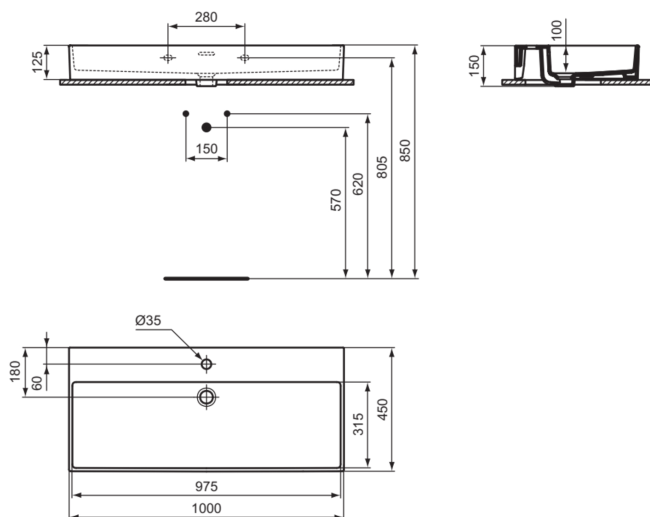

EXTRA

T390501

EXTRA | Waschtisch 1000x450x150 mm in weiß glänzend, 1 Hahnloch, mit Überlauf | Platzsparender Waschtisch

Bild & Zeichnung

Allgemeine Informationen

Produktkategorie:	Waschtische
Produktart:	Waschtisch
Marke:	Ideal Standard
Kollektion:	EXTRA
Designer:	Palomba Serafini Associati
Colour:	01 - Weiß Glänzend
Oberflächenveredelung:	glänzend
Maximale Höhe (mm):	150
Maximale Breite (mm):	1000
Ausladung (mm):	450
Nettogewicht (kg):	23.30
EAN Code:	8014140468134

Features

Platzsparender Waschtisch

Produktstandards & Zertifikate

Normen:	EN 14688
Declaration of Performance classification (DoP):	CL25

Produktspezifikationen

Farbcode:	01
Farbbeschreibung:	weiß glänzend
Barrierefreies Produkt:	Nein
Mit Kettenöse:	Nein
Material:	Keramik
Materialspezifikation:	Feinfeurton
Anzahl von Hahnlöchern je Waschbecken:	1
Anzahl von Waschbecken:	1
Sichtbarer Überlauf:	Ja
PVD Technologie:	Nein
Ablagefläche:	Hinten
Oberflächenveredelung:	glänzend
Position des Hahnlochs:	Mitte
Form des Überlaufs:	Geschlitzt
Mit Rückwand:	Nein
Mit Verschlussstopfen:	Nein
Mit Überlauf:	Ja
Mit Siphon:	Nein
Montageart:	wandhängend