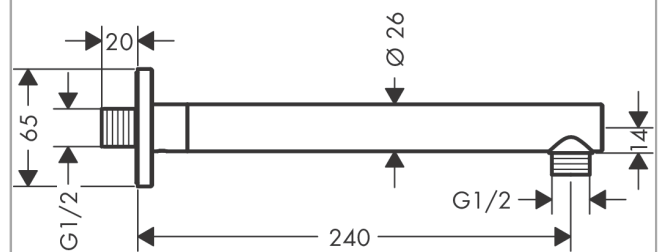

Vernis Shape

Brausearm 24 cm

Oberfläche: **Mattschwarz** Artikelnummer: **26405670**

Beschreibung

Merkmale

- Länge: 240 mm
- Schaft Ø: 26 mm
- Installationsart: Aufputzmontage
- Material: Messing
- Ausführung: 90° Winkel
- Anschlussart: G 1/2

Produktabbildung

Maßzeichnung

Vernis Shape
Brausearm 24 cm

Oberfläche: **Mattschwarz** Artikelnummer: **26405670**

Explosionszeichnung

Baujahr: >04/21

Vernis Shape
Brausearm 24 cm
 Oberfläche: **Mattschwarz** Artikelnummer: **26405670**

Ersatzteilliste

Baujahr: >04/21

Pos.	Beschreibung	Artikelnummer	PG	VE
1	Madenschraube M5x5	98446000	1	1
2	O-Ring 22x2	98185000	1	1
3	Anschlußnippel G½	93726000	6	1
4	O-Ring 13x2	98128000	1	1