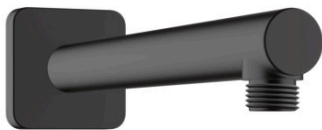

Vernis Shape

Brausearm 24 cm

Oberfläche: **Mattschwarz** Artikelnummer: **26405670**

Beschreibung

Merkmale

- Länge: 240 mm
- Schaft Ø: 26 mm
- Installationsart: Aufputzmontage
- Material: Messing
- Ausführung: 90° Winkel
- Anschlussart: G 1/2

Produktabbildung

Maßzeichnung

Vernis Shape
Brausearm 24 cm

Oberfläche: **Mattschwarz** Artikelnummer: **26405670**

Explosionszeichnung

Baujahr: >04/21

Vernis Shape
Brausearm 24 cm
 Oberfläche: **Mattschwarz** Artikelnummer: **26405670**