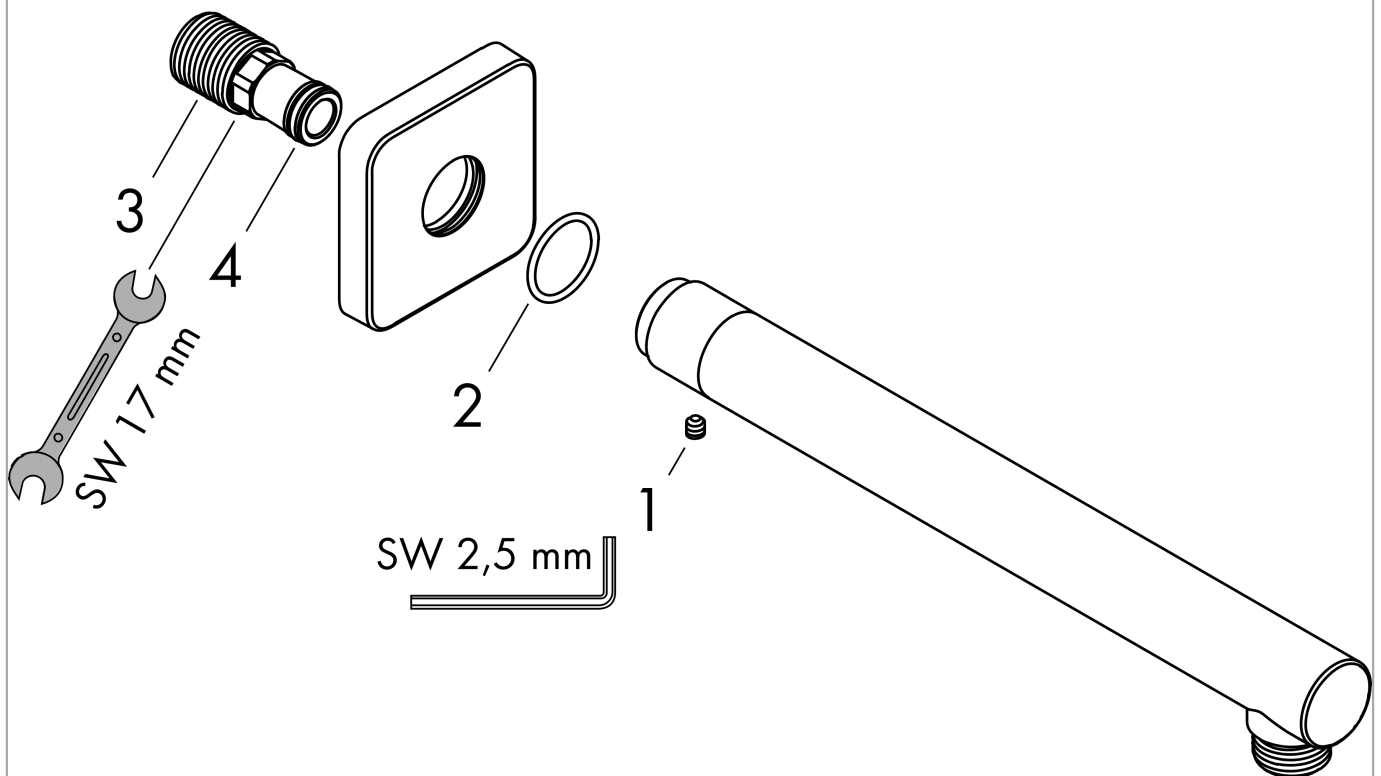

Vernis Shape

Brausearm 24 cm

Oberfläche: **Mattschwarz** Artikelnummer: **26405670**

Beschreibung

Merkmale

- Länge: 240 mm
- Schaft Ø: 26 mm
- Installationsart: Aufputzmontage
- Material: Messing
- Ausführung: 90° Winkel
- Anschlussart: G 1/2

Produktabbildung

Maßzeichnung

Vernis Shape
Brausearm 24 cm

Oberfläche: **Mattschwarz** Artikelnummer: **26405670**

Explosionszeichnung

Baujahr: >04/21

Vernis Shape
Brausearm 24 cm
 Oberfläche: **Mattschwarz** Artikelnummer: **26405670**

Ersatzteilliste

Baujahr: >04/21

Pos.	Beschreibung	Artikelnummer	PG	VE
1	Madenschraube M5x5	98446000	1	1
2	O-Ring 22x2	98185000	1	1
3	Anschlußnippel G½	93726000	6	1
4	O-Ring 13x2	98128000	1	1