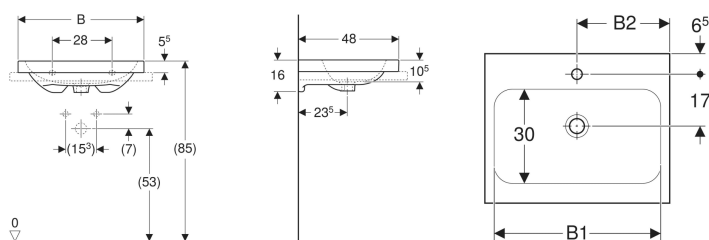

Geberit iCon Light Aufsatzwaschtisch

Beispielbild

- Unter- und Rückseite geschliffen

Verwendungszwecke

- Zur Montage auf Arbeitsplatten

Eigenschaften

- Wandanschluss

Technische Daten

Werkstoff

Sanitärkeramik

Art.-Nr.	Farbe / Oberfläche	Hahnloch	Überlauf	B	B1	B2	H	T	VE1
501.848.00.3 * weiß		ohne	sichtbar	75 cm	68 cm	37.5 cm	16 cm	48 cm	1 St.

* Auftragsbezogene Produktion

Zubehör

- Geberit Tauchrohrgeruchsverschluss für Waschbecken, Abgang horizontal
- Geberit Waschbeckenablauf Raumsparmodell, schmale Ausführung, mit Außenventilstopfen mit Druckbetätigung
- Geberit Waschbeckenablauf Raumsparmodell, schmale Ausführung, mit Außenventilstopfen mit Hebelbetätigung
- Geberit Waschbeckenablauf Raumsparmodell, schmale Ausführung, mit freiem Auslauf und Ventilabdeckung
- Geberit Drehbetätigung mit Kabelzug
- Geberit Tauchrohrsiphon für Waschbecken, Anschluss BSP, Abgang horizontal oder vertikal
- Befestigungsset für Geberit Waschtische

- Bei Verwendung als Aufsatzwaschtisch ist ein Wandanschluss notwendig (Rückseite unglasiert)