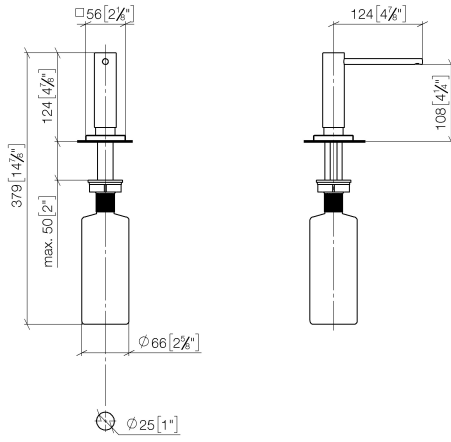

Spender mit Rosette - Platin gebürstet

LOT

82 439 970

- Ausladung 124 mm
- 500 ml Flaschenvolumen
- von oben befüllbar
- schwenkbarer Pumpenkopf
- Höhe 124 mm
- Bohrungsdurchmesser 25 mm
- Einzelrosette 55 x 55 mm

Spender mit Rosette - Platin gebürstet

82 439 970

mm [inches]

82 439 970

Ersatzteile für die  
anderen  
Oberflächenvarianten  
finden Sie hier:  
Chrom

## Spender mit Rosette - Platin gebürstet

LOT

82 439 970

### Ersatzteilstückliste

Nr.	Artikelnummer	Benennung	Verbaumenge	Lieferzeit
	90 10 10 538 00-06	Spender Kopf kpl. Einbauvariante mit Rosette - Platin gebürstet	8	10