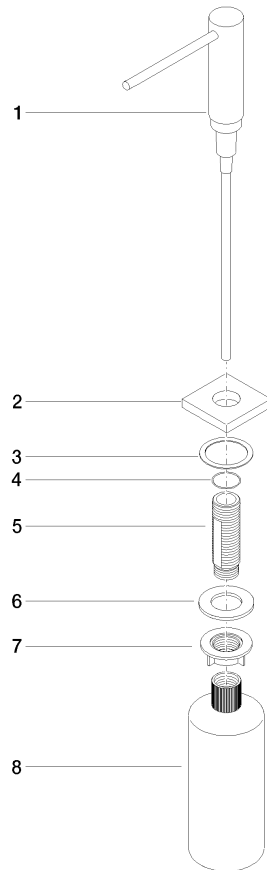

Spender mit Rosette - Platin gebürstet

LOT

82 439 970

- Ausladung 124 mm
- 500 ml Flaschenvolumen
- von oben befüllbar
- schwenkbarer Pumpenkopf
- Höhe 124 mm
- Bohrungsdurchmesser 25 mm
- Einzelrosette 55 x 55 mm

Passt zu LOT

	Platin gebürstet	82 439 970-06
	Chrom	82 439 970-00
	Platin	82 439 970-08
	Messing (23kt Gold)	82 439 970-09
	Dark Chrome	82 439 970-19
	Messing gebürstet (23kt Gold)	82 439 970-28
	Champagne gebürstet (22kt Gold)	82 439 970-46
	Champagne (22kt Gold)	82 439 970-47
	Chrom gebürstet (Edelstahl-Look)	82 439 970-93
	Dark Platinum gebürstet	82 439 970-99

Spender mit Rosette - Platin gebürstet

82 439 970

mm [inches]

82 439 970

Ersatzteile für die  
anderen  
Oberflächenvarianten  
finden Sie hier:  
Chrom

### Ersatzteilstückliste

Nr.	Artikelnummer	Benennung	Verbaumenge	Lieferzeit
	90 10 10 538 00-06	Spender Kopf kpl. Einbauvariante mit Rosette - Platin gebürstet	8	10