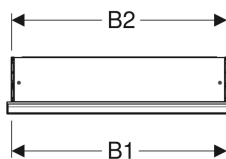

Geberit ONE Spiegelschrank mit ComfortLight und einer Tür, UP-Montage, Höhe 90 cm

Beispielbild

Eigenschaften

- Mit ComfortLight
- LED-Beleuchtung
- Indirekte Beleuchtung
- Innenbeleuchtung
- Lichtstimmung von Orientierungslicht bis Tageslicht stufenlos einstellbar
- Funktionen über Touchsensor auslösbar
- DALI-kompatible Steuerung
- Mit Geberit Home App kompatibel
- Zeitfenster in gewünschter Lichtstärke mit Geberit Home App individuell einstellbar
- Mit einer Tür
- Tür beidseitig verspiegelt
- Mit zwei Steckdosen
- Steckdosen auf der Innenseite oben links und oben rechts montiert
- Glaseinlegeböden stufenlos versetzbar

Technische Daten

Schutzart	IP44
Schutzklasse	I
Nennspannung	230 V AC
Netzfrequenz	50 Hz
Betriebsspannung	24 V DC
Werkstoff	Aluminium
Energieeffizienzklasse Lichtquelle	E
Lichtfarbe	2200–4000 K
Lebensdauer LED-Beleuchtung	> 72000 h (L80B10) Tp ≤ 70 °C
Farbwiedergabeindex	90
Standardabweichung des Farbabweichs	3 SDCM

Lieferumfang

- 3 Glaseinlegeböden
- Blinddeckel für Steckdose links oder rechts
- Montagematerial

Zusätzlich zu bestellen

- Rohbaubox für Geberit ONE Spiegelschrank, Höhe 90 cm

Art.-Nr.	Farbe / Oberfläche	B	B1	B2	H	H1	T	T1	T2	Leistungsaufnahme	Steckdose	Tür	Lichtstrom (max./oben/unten)	VE 1
505.800.00.1	Aluminium eloxiert	60 cm	57.5 cm	58 cm	90 cm	88 cm	15 cm	11.8 cm	3.2 cm	60 W	CEE 7/3 (Schuko)	Anschlag links	3273 / 2552 / 721 lm	1 St.