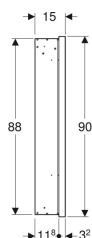

Geberit ONE Spiegelschrank mit ComfortLight und einer Tür, UP-Montage, Höhe 90 cm

Beispielbild

Eigenschaften

- Mit ComfortLight
- LED-Beleuchtung
- Indirekte Beleuchtung
- Innenbeleuchtung
- Lichtstimmung von Orientierungslicht bis Tageslicht stufenlos einstellbar
- Funktionen über Touchsensor auslösbar
- DALI-kompatible Steuerung
- Mit Geberit Home App kompatibel
- Zeitfenster in gewünschter Lichtstärke mit Geberit Home App individuell einstellbar
- Mit einer Tür
- Tür beidseitig verspiegelt
- Mit zwei Steckdosen
- Steckdosen auf der Innenseite oben links und oben rechts montiert
- Glaseinlegeböden stufenlos versetzbar

Technische Daten

Schutzart	IP44
Schutzklasse	I
Nennspannung	230 V AC
Netzfrequenz	50 Hz
Betriebsspannung	24 V DC
Werkstoff	Aluminium
Energieeffizienzklasse Lichtquelle	E
Lichtfarbe	2200–4000 K
Lebensdauer LED-Beleuchtung	> 72000 h (L80B10) Tp ≤ 70 °C
Farbwiedergabeindex	90
Standardabweichung des Farbabweichs	3 SDCM

Lieferumfang

- 3 Glaseinlegeböden
- Blinddeckel für Steckdose links oder rechts
- Montagematerial

Zusätzlich zu bestellen

- Rohbaubox für Geberit ONE Spiegelschrank, Höhe 90 cm

Art.-Nr.	Farbe / Oberfläche	B	B1	B2	H	H1	T	T1	T2	Leistungsaufnahme	Steckdose	Tür	Lichtstrom (max./oben/unten)	VE 1
505.800.00.1	Aluminium eloxiert	60 cm	57.5 cm	58 cm	90 cm	88 cm	15 cm	11.8 cm	3.2 cm	60 W	CEE 7/3 (Schuko)	Anschlag links	3273 / 2552 / 721 lm	1 St.