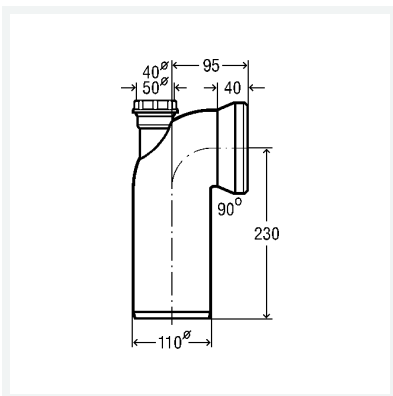

**Anschlussbogen 90°**  
- für WC  
**Ausstattung**  
Lippendichtung, Zusatzanschluss  
**Modell 3811.1**  
  
**Artikel 110 291**

## Eigenschaften

Durchmesser Nominal 1	DN1	100
Länge	L	230
Durchmesser Nominal 2	DN2	40
Ausführung	weiß-alpin	
Gewicht	328 g	
Volumen	6216 cm <sup>3</sup>	
Werkstoff	Kunststoff	