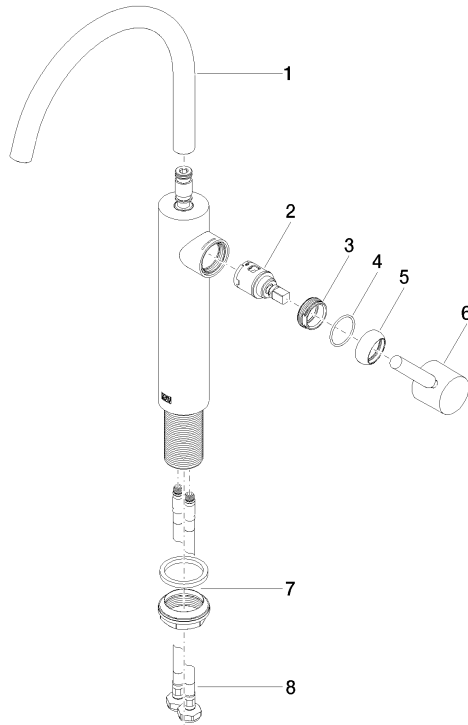

**META Waschtisch-Einhandbatterie mit erhöhtem Standfuß ohne Ablaufgarnitur
- Platin gebürstet**

META

33 534 661

- Ausladung 201 mm
- schwenkbarer Auslauf 360°
- runder luftangereicherter Strahl
- Armaturenhöhe 397 mm
- Höhe bis Luftsprudler 299 mm
- Bohrungsdurchmesser 35 mm
- 2x Druckschlauch M 8 x 1 eingeschraubt, dichtheitsgeprüft
- 2 x Druckschlauch mit 3/8" Überwurfmutter
- Durchfluss max. 5,7 l/min
- bleifrei
- Dieses Produkt leistet einen Beitrag zur Erfüllung der Vorgaben von nachhaltigen Gebäudezertifizierungen, z.B. LEED®, BREEAM®, DGNB

Scottish Water
Byelaws

UK Water Supply
Regulations

Ü-Zeichen

**META Waschtisch-Einhandbatterie mit erhöhtem Standfuß ohne Ablaufgarnitur
- Platin gebürstet**

META

33 534 661

Zertifikate

LGA_29

WRAS_2005

DVGW_DW-
6506DNO

33 534 661

Produktversion bis 1/23/2020

Produktversion ab 1/23/2020

Ersatzteile für die
anderen
Oberflächenvarianten
finden Sie hier:
Chrom

**META Waschtisch-Einhandbatterie mit erhöhtem Standfuß ohne Ablaufgarnitur
- Platin gebürstet**

META

33 534 661

Ersatzteilstückliste

Produktversion bis 1/23/2020

Produktversion ab 1/23/2020

Nr.	Artikelnummer	Benennung	Verbaumenge	Lieferzeit
	90 28 22 313 00-06	Auslauf 200 mm, 5,7 l/min. - Platin gebürstet	9	10