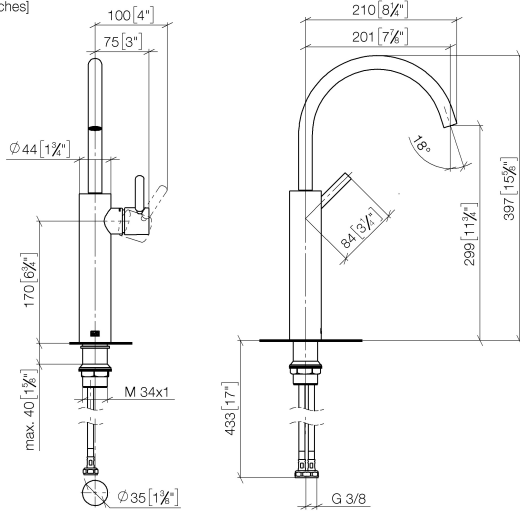

**META Waschtisch-Einhandbatterie mit erhöhtem Standfuß ohne Ablaufgarnitur
- Platin gebürstet**

META

33 534 661

- Ausladung 201 mm
- schwenkbarer Auslauf 360°
- runder luftangereicherter Strahl
- Armaturenhöhe 397 mm
- Höhe bis Luftsprudler 299 mm
- Bohrungsdurchmesser 35 mm
- 2x Druckschlauch M 8 x 1 eingeschraubt, dichtheitsgeprüft
- 2 x Druckschlauch mit 3/8" Überwurfmutter
- Durchfluss max. 5,7 l/min
- bleifrei
- Dieses Produkt leistet einen Beitrag zur Erfüllung der Vorgaben von nachhaltigen Gebäudezertifizierungen, z.B. LEED®, BREEAM®, DGNB

Für den Einsatz an Aufbau-Waschschüsseln.

	Platin gebürstet	33 534 661-06
	Chrom	33 534 661-00
	Dark Chrome	33 534 661-19
	Light Gold	33 534 661-26
	Light Gold gebürstet	33 534 661-27
	Schwarz matt	33 534 661-33
	Bronze gebürstet	33 534 661-42
	Champagne gebürstet (22kt Gold)	33 534 661-46
	Champagne (22kt Gold)	33 534 661-47
	Chrom gebürstet	33 534 661-93
	Dark Platinum gebürstet	33 534 661-99

**META Waschtisch-Einhandbatterie mit erhöhtem Standfuß ohne Ablaufgarnitur
- Platin gebürstet**

META

33 534 661
mm [inches]

Durchflussdiagramm

Codes & Standards

DIN 4109

EN 817

ISO 3822

META

33 534 661

Ersatzteilstückliste

Produktversion bis 1/23/2020

Produktversion ab 1/23/2020

Nr.	Artikelnummer	Benennung	Verbaumenge	Lieferzeit
	90 28 22 313 00-06	Auslauf 200 mm, 5,7 l/min. - Platin gebürstet	9	10