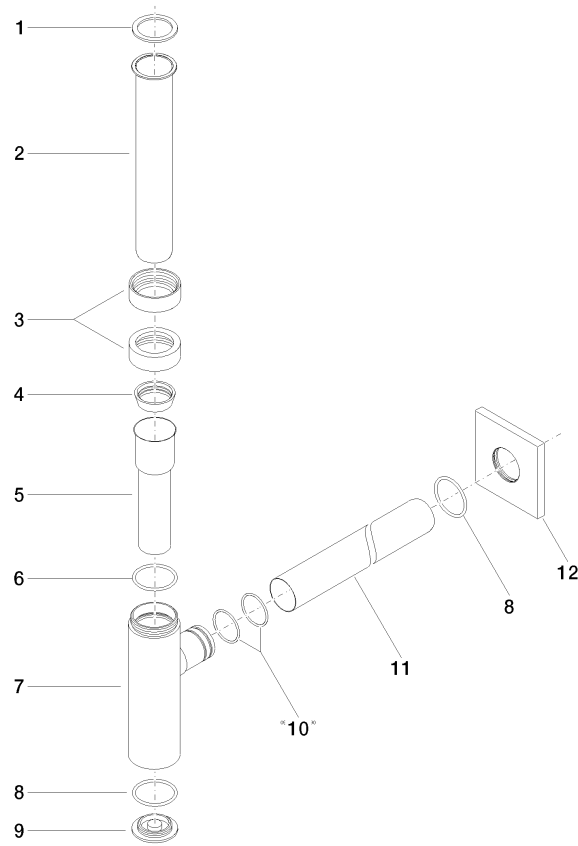

10 060 780

• Rosette 78 x 78 mm

Passt zu: MEM, CL.1, IMO, CYO

	Schwarz matt	10 060 780-33
	Chrom	10 060 780-00
	Platin gebürstet	10 060 780-06
	Platin	10 060 780-08
	Dark Chrome	10 060 780-19
	Light Gold gebürstet	10 060 780-27
	Messing gebürstet (23kt Gold)	10 060 780-28
	Bronze gebürstet	10 060 780-42
	Champagne gebürstet (22kt Gold)	10 060 780-46
	Champagne (22kt Gold)	10 060 780-47
	Chrom gebürstet	10 060 780-93
	Dark Platinum gebürstet	10 060 780-99

10 060 780

mm [inches]

10 060 780

Ersatzteile für die  
anderen  
Oberflächenvarianten  
finden Sie hier:  
Chrom

# Geruchverschluss 1 1/4" - Schwarz matt

MEM

10 060 780

## Ersatzteilstückliste

Nr.	Artikelnummer	Benennung	Verbaumenge	Lieferzeit
	09 14 20 060 90	Dichtung NBR 70 -	15	2