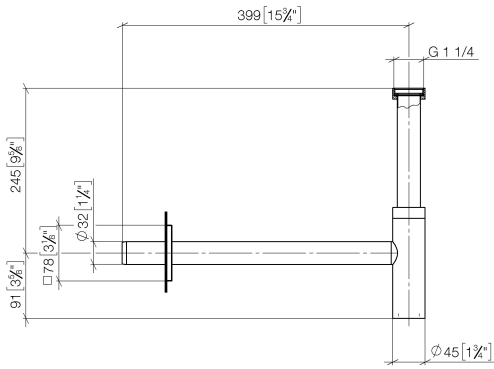

10 060 780

• Rosette 78 x 78 mm

Passt zu: MEM, CL.1, IMO, CYO

	Schwarz matt	10 060 780-33
	Chrom	10 060 780-00
	Platin gebürstet	10 060 780-06
	Platin	10 060 780-08
	Dark Chrome	10 060 780-19
	Light Gold gebürstet	10 060 780-27
	Messing gebürstet (23kt Gold)	10 060 780-28
	Bronze gebürstet	10 060 780-42
	Champagne gebürstet (22kt Gold)	10 060 780-46
	Champagne (22kt Gold)	10 060 780-47
	Chrom gebürstet	10 060 780-93
	Dark Platinum gebürstet	10 060 780-99

10 060 780

mm [inches]

10 060 780

Ersatzteile für die  
anderen  
Oberflächenvarianten  
finden Sie hier:  
Chrom

# Geruchverschluss 1 1/4" - Schwarz matt

MEM

10 060 780

## Ersatzteilstückliste

Nr.	Artikelnummer	Benennung	Verbaumenge	Lieferzeit
	09 14 20 060 90	Dichtung NBR 70 -	15	2