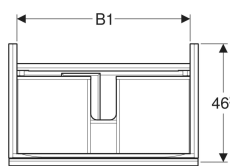

Eigenschaften

- FSC™ C134279 zertifiziert
- Wandhängend
- Mit einer Schublade
- Mit einer Innenschublade
- Griff zum Öffnen
- Schublade mit Selbststeinzug

- Feuchtigkeitsbeständig
- Front aus Spanplatte mit Glasabdeckung
- Vormontiert geliefert

Technische Daten

Werkstoff	Hochverdichtete Dreischicht-Holzspanplatte
Maximale Schubladenbelastung	30 kg

Lieferumfang

- Unterschrank für Waschtisch
- Flaschengeruchsverschluss mit Tauchrohr, Raumsparmodell, ø 32 mm
- Befestigungsmaterial

Art.-Nr.	Farbe / Oberfläche	B	B1	Breite Waschtisch	H	T	VE1
500.612.JL.2 *	Korpus: sand-grau / lackiert matt Schubladen: sand-grau / Glas glänzend	89 cm	82.6 cm	90 cm	53.5 cm	47.5 cm	1 St.

* Auftragsbezogene Produktion

Zubehör

- Geberit Acanto Ordnungsbox
- Geberit Acanto Set Füße
- Geberit Magnethalter
- Geberit Vergrößerungsspiegel
- Geberit Steckdosenelement
- Geberit Steckdosenelement mit USB-Anschluss
- Geberit Group Orientierungslicht
- Geberit Handtuchhalter für Badezimmermöbel, Ecke rechtwinklig
- Geberit Handtuchhalter für Badezimmermöbel, Ecke abgerundet

- Im Lieferumfang ist der Raumsparsiphon Artikel 151.116.11.1.