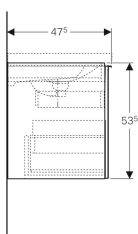

Geberit Acanto Unterschrank für Waschtisch, mit einer Schublade, einer Innenschublade und Geruchsverschluss

Beispielbild

Eigenschaften

- FSC™ C134279 zertifiziert
- Wandhängend
- Mit einer Schublade
- Mit einer Innenschublade
- Griff zum Öffnen
- Schublade mit Selbststeinzug

- Unterschrank für Waschtisch
- Flaschengeruchsverschluss mit Tauchrohr, Raumsparmodell, ø 32 mm
- Befestigungsmaterial

Art.-Nr.	Farbe / Oberfläche	B	B1	Breite Waschtisch	H	T	VE1
500.612.JL.2 *	Korpus: sand-grau / lackiert matt Schubladen: sand-grau / Glas glänzend	89 cm	82.6 cm	90 cm	53.5 cm	47.5 cm	1 St.