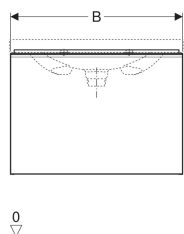

Eigenschaften

- FSC™ C134279 zertifiziert
- Wandhängend
- Mit einer Schublade
- Mit einer Innenschublade
- Griff zum Öffnen
- Schublade mit Selbststeinzug

- Feuchtigkeitsbeständig
- Front aus Spanplatte mit Glasabdeckung
- Vormontiert geliefert

Technische Daten

Werkstoff	Hochverdichtete Dreischicht-Holzspanplatte
Maximale Schubladenbelastung	30 kg

Lieferumfang

- Unterschrank für Waschtisch
- Flaschengeruchsverschluss mit Tauchrohr, Raumsparmodell, ø 32 mm
- Befestigungsmaterial

Art.-Nr.	Farbe / Oberfläche	B	B1	Breite Waschtisch	H	T	VE1
500.612.JL.2 *	Korpus: sand-grau / lackiert matt Schubladen: sand-grau / Glas glänzend	89 cm	82.6 cm	90 cm	53.5 cm	47.5 cm	1 St.

* Auftragsbezogene Produktion

Zubehör

- Geberit Acanto Ordnungsbox
- Geberit Acanto Set Füße
- Geberit Magnethalter
- Geberit Vergrößerungsspiegel
- Geberit Steckdosenelement
- Geberit Steckdosenelement mit USB-Anschluss
- Geberit Group Orientierungslicht
- Geberit Handtuchhalter für Badezimmermöbel, Ecke rechtwinklig
- Geberit Handtuchhalter für Badezimmermöbel, Ecke abgerundet

- Im Lieferumfang ist der Raumsparsiphon Artikel 151.116.11.1.